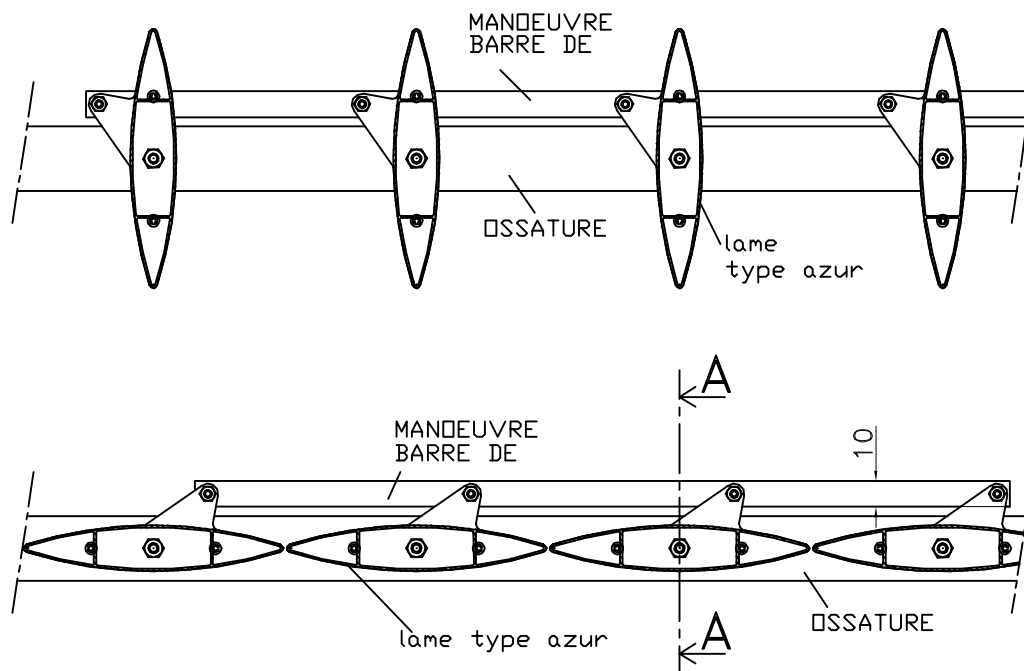

MANOEUVRE ELECTRIQUE

BARRE DE MANOEUVRE

fixation vérin sur ossature

vérin électrique

OSSATURE

fixation vérin sur barre de manoeuvre

COUPE HORIZONTALE

NOTA : 1 vérin peut commander 2 modules simultanément

VERTICALES COUPES

DESIGNATION **LAME AZUR ORIENTABLE POSE HORIZONTALE**

E mail : brisesoleil@tellier-g.com

Anjou Actiparc des Trois Routes
49200 CHEMILLE

Tél : 02 41 30 45 45

Fax : 02 41 64 02 02

Site : www.tellier-g.com