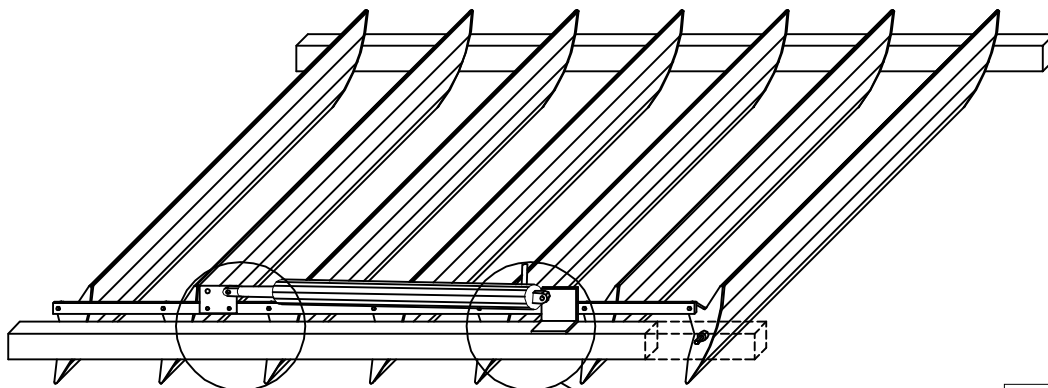

MANOEUVRE ELECTRIQUE

BARRE DE MANOEUVRE

fixation vérin sur ossature

vérin électrique

OSSATURE

fixation vérin sur barre de manoeuvre

COUPE HORIZONTALE

NOTA : 1 vérin peut commander 2 modules simultanément

VERTICALES COUPES

DESIGNATION **LAME AZUR ORIENTABLE POSE HORIZONTALE**

E mail : brisesoleil@tellier-g.com

Anjou Actiparc des Trois Routes
49200 CHEMILLE

Tél : 02 41 30 45 45

Fax : 02 41 64 02 02

Site : www.tellier-g.com