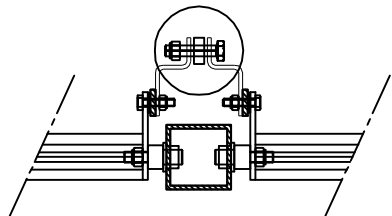

MANOEUVRE ELECTRIQUE

BARRE DE MANOEUVRE

fixation vérin sur ossature

vérin électrique

OSSATURE

fixation vérin sur barre de manoeuvre

COUPE HORIZONTALE

NOTA : 1 vérin peut commander 2 modules simultanément

VERTICALES COUPES

DESIGNATION **LAME AZUR ORIENTABLE POSE HORIZONTALE**

E mail : brisesoleil@tellier-g.com

Anjou Actiparc des Trois Routes
49200 CHEMILLE

Tél : 02 41 30 45 45

Fax : 02 41 64 02 02

Site : www.tellier-g.com