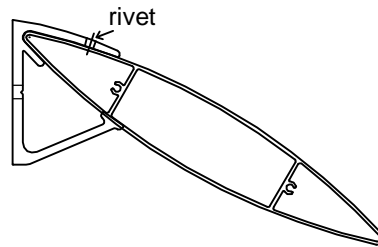

POSE VERTICALE

SPEED FIX 0° lame AZUR

SPEED FIX 15°

SPEED FIX 30°

SPEED FIX 45°

POSE HORIZONTALE

Ce modèle est valable pour les profils de lames :

Pour autres lames nous consulter