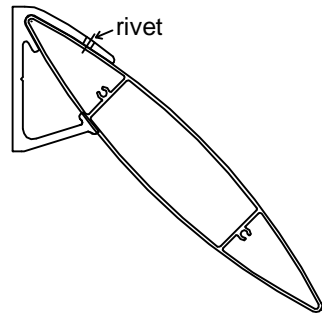

POSE VERTICALE

SPEED FIX 0° lame AZUR

SPEED FIX 15°

SPEED FIX 30°

SPEED FIX 45°

POSE HORIZONTALE

Ce modèle est valable pour les profils de lames :

Pour autres lames nous consulter