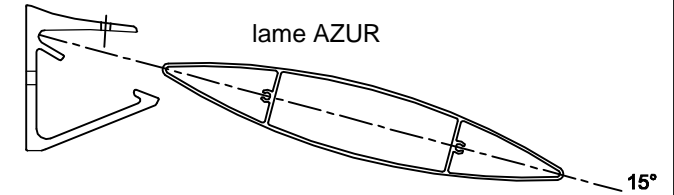

POSE VERTICALE

SPEED FIX 0° lame AZUR

SPEED FIX 15°

SPEED FIX 30°

SPEED FIX 45°

POSE HORIZONTALE

Ce modèle est valable pour les profils de lames :

Pour autres lames nous consulter