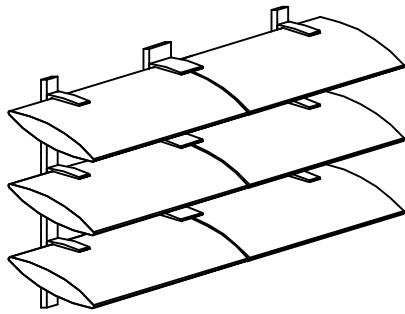

POSE VERTICALE

SPEED FIX 0° lame AZUR

SPEED FIX 15°

SPEED FIX 30°

SPEED FIX 45°

POSE HORIZONTALE

Ce modèle est valable pour les profils de lames :

Pour autres lames nous consulter