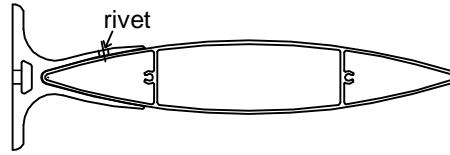

POSE VERTICALE

SPEED FIX 0° lame AZUR

SPEED FIX 15°

SPEED FIX 30°

SPEED FIX 45°

POSE HORIZONTALE

Ce modèle est valable pour les profils de lames :

Pour autres lames nous consulter