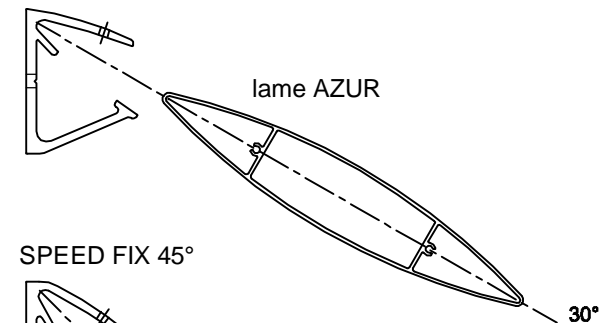

POSE VERTICALE

SPEED FIX 0° lame AZUR

SPEED FIX 15°

SPEED FIX 30°

SPEED FIX 45°

POSE HORIZONTALE

Ce modèle est valable pour les profils de lames :

Pour autres lames nous consulter