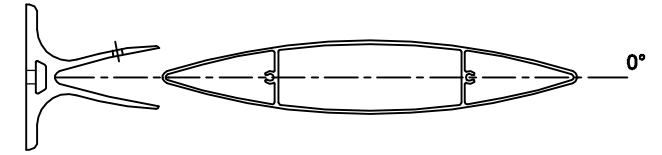

POSE VERTICALE

SPEED FIX 0° lame AZUR

SPEED FIX 15°

SPEED FIX 30°

SPEED FIX 45°

POSE HORIZONTALE

Ce modèle est valable pour les profils de lames :

Pour autres lames nous consulter