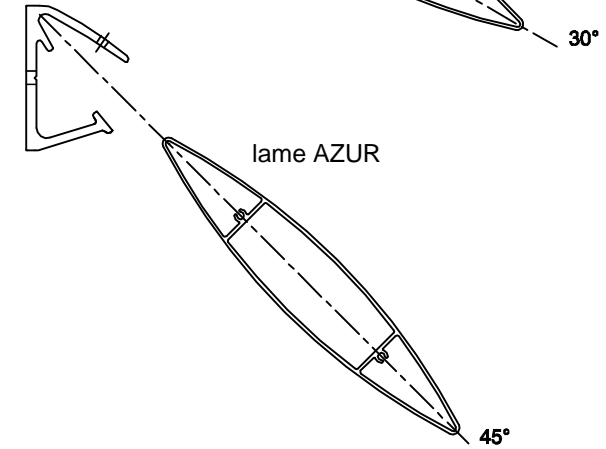

POSE VERTICALE

SPEED FIX 0° lame AZUR

SPEED FIX 15°

SPEED FIX 30°

SPEED FIX 45°

POSE HORIZONTALE

Ce modèle est valable pour les profils de lames :

Pour autres lames nous consulter