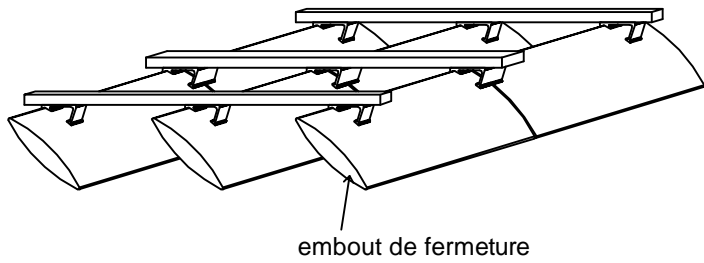

POSE VERTICALE

SPEED FIX 0° lame AZUR

SPEED FIX 15°

SPEED FIX 30°

SPEED FIX 45°

POSE HORIZONTALE

Ce modèle est valable pour les profils de lames :

Pour autres lames nous consulter