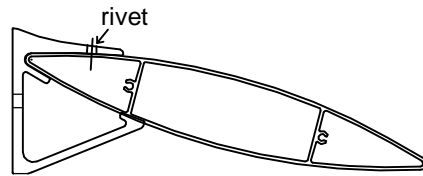

POSE VERTICALE

SPEED FIX 0° lame AZUR

SPEED FIX 15°

SPEED FIX 30°

SPEED FIX 45°

POSE HORIZONTALE

Ce modèle est valable pour les profils de lames :

Pour autres lames nous consulter