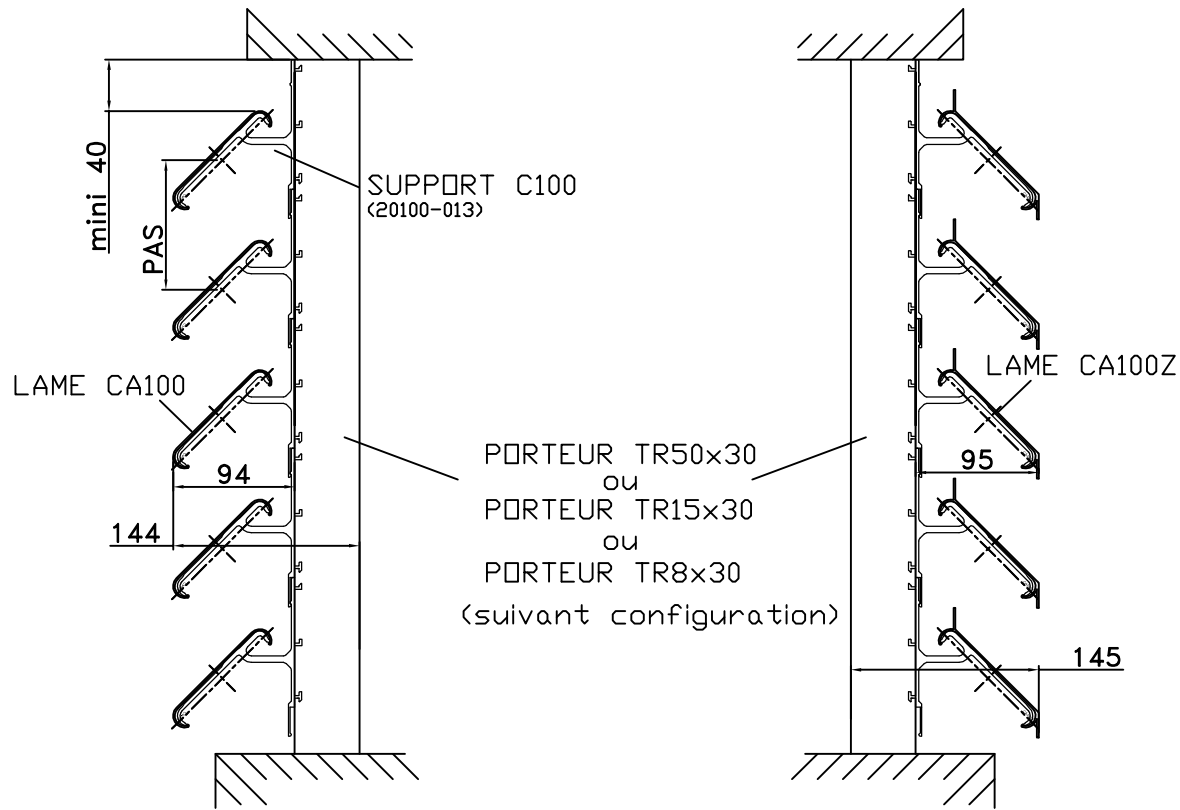

COUPE AVEC LAME CA100

COUPE AVEC LAME CA100Z

LAME CA100  
(20100-001)

SUPPORT C100  
(20100-090)

LAME CA100Z  
(20100-002)

PORTEUR  
TR50x30

PORTEUR  
TR15x30

PORTEUR  
TR8x30

VUE EN PLAN