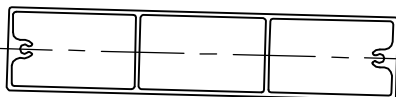

POSE VERTICALE

POSE HORIZONTALE

SPEED FIX 1.5°

lame RECTILIGNE

Ce modèle est valable pour les profils de lames :

RL 100 

RL 100GP 

RL 150 