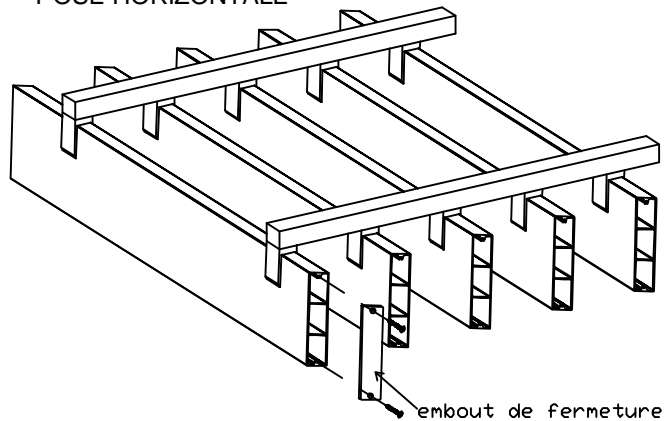

POSE VERTICALE

POSE HORIZONTALE

SPEED FIX 1.5°

lame RECTILIGNE

Ce modèle est valable pour les profils de lames :

RL 100 

RL 100GP 

RL 150 