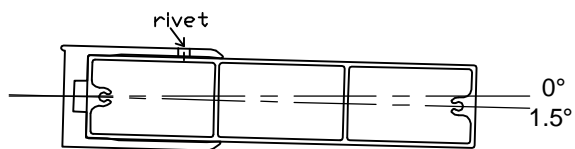

POSE VERTICALE

POSE HORIZONTALE

SPEED FIX 1.5°

lame RECTILIGNE

Ce modèle est valable pour les profils de lames :

RL 100 

RL 100GP 

RL 150 