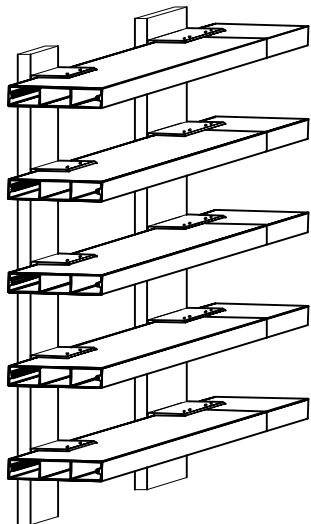

POSE VERTICALE

POSE HORIZONTALE

SPEED FIX 1.5°

lame RECTILIGNE

Ce modèle est valable pour les profils de lames :

RL 100 

RL 100GP 

RL 150 

RL 200 

Pour autres lames nous consulter

DESIGNATION

MONTAGE SPEED FIX

E mail : brissoleil@tellier-g.com

Anjou Actiparc des Trois Routes  
49120 CHEMILLE

Tél : 02 41 30 45 45

Fax : 02 41 64 02 02