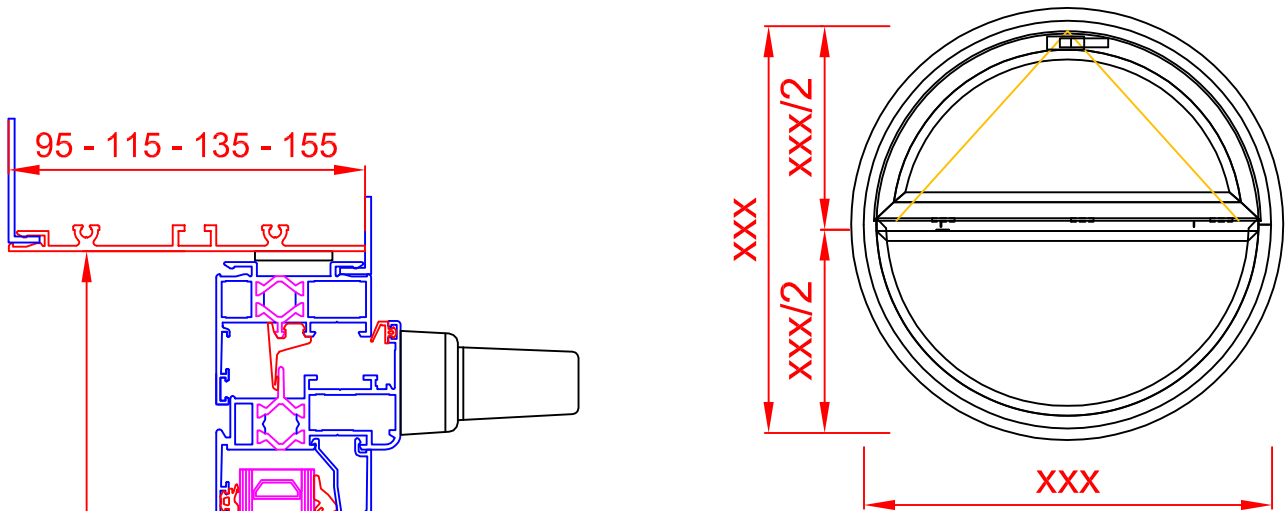

CHÂSSIS 1/2 SOUFFLET

Anjou Actiparc des Trois Routes
1 rue de la Prussière - 49120 CHEMILLE
Tél : 02 41 30 65 82 - Fax : 02 41 30 35 30
E mail : info@tellier-g.com - Site : www.tellier-g.com