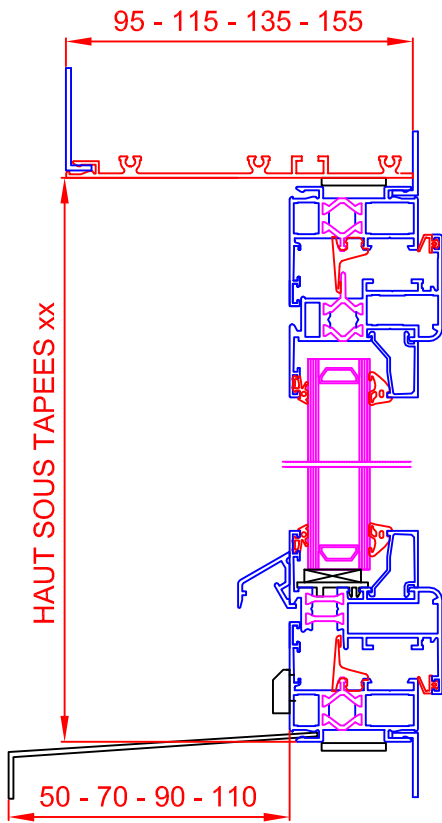

Ouvrant à la Française plein Cintre Cintre Surbaissé - Oscillo-Battant

Anjou Actiparc des Trois Routes
1 rue de la Prussière - 49120 CHEMILLE
Tél : 02 41 30 65 82 - Fax : 02 41 30 35 30
E mail : Info@tellier-g.com - Site : www.tellier-g.com