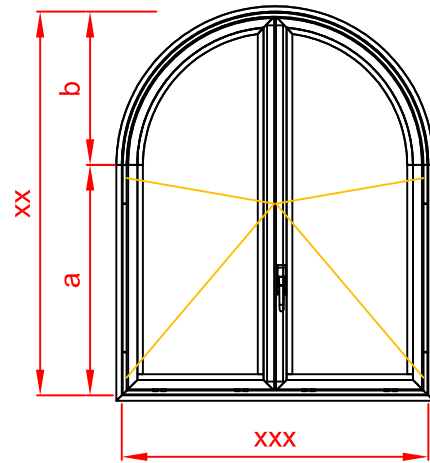

Ouvrant à la Française plein Cintre Cintre Surbaissé - Oscillo-Battant

Anjou Actiparc des Trois Routes
1 rue de la Prussière - 49120 CHEMILLE
Tél : 02 41 30 65 82 - Fax : 02 41 30 35 30
E mail : Info@tellier-g.com - Site : www.tellier-g.com