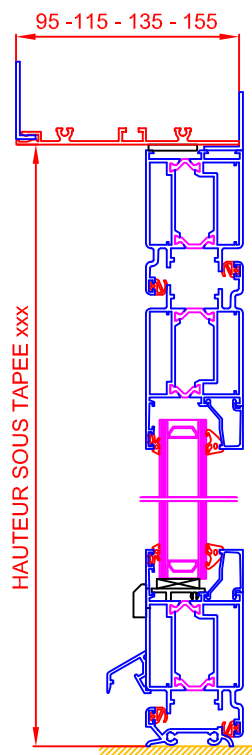

# Porte Ouvrant à la Française ou à l' Anglaise plein Cintre - Cintre Surbaissé

Anjou Actiparc des Trois Routes  
1 rue de la Prussière - 49120 CHEMILLE  
Tél : 02 41 30 65 82 - Fax : 02 41 30 35 30  
E mail : info@teller-g.com - Site : www.teller-g.com