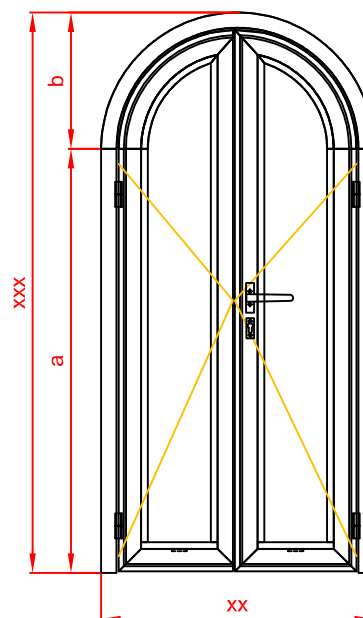

# Porte Ouvrant à la Française ou à l' Anglaise plein Cintre - Cintre Surbaissé

Anjou Actiparc des Trois Routes  
1 rue de la Prussière - 49120 CHEMILLE  
Tél : 02 41 30 65 82 - Fax : 02 41 30 35 30  
E mail : info@teller-g.com - Site : www.teller-g.com