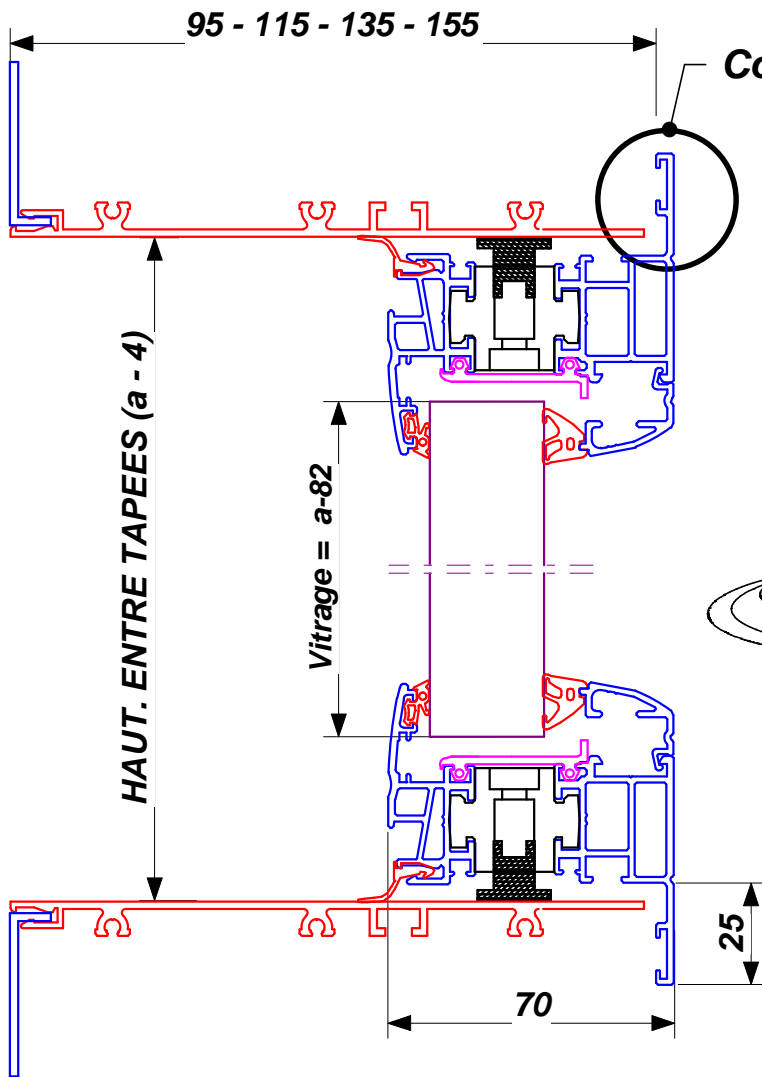

CHÂSSIS FIXE CIRCULAIRE STANDARD

avec TAPEES + CJ (INT) intégré

CLIENT : _____
Quantité : _____
TEINTE RAL : _____
Vitrage : _____