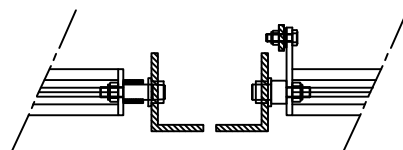

OSSATURE tube

ou

OSSATURE cornières

DESIGNATION LAME AZUR ORIENTABLE

E mail : brisesoleil@tellier-g.com

Anjou Actiparc des Trois Routes
49120 CHEMILLE

Tél : 02 41 30 45 45

Fax : 02 41 64 02 02