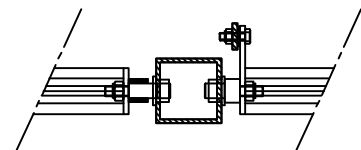

OSSATURE tube

ou

OSSATURE cornières

DESIGNATION LAME AZUR ORIENTABLE

E mail : brisesoleil@tellier-g.com

Anjou Actiparc des Trois Routes
49120 CHEMILLE

Tél : 02 41 30 45 45

Fax : 02 41 64 02 02