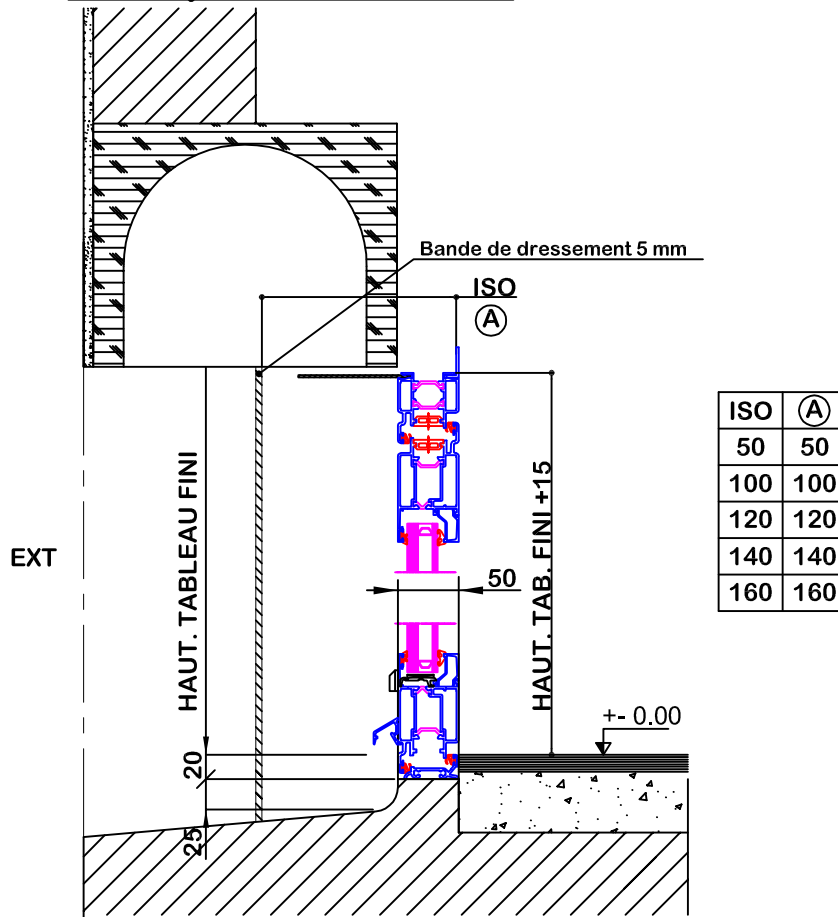

AVEC COFFRE DE VOLET ROULANT PORTES OUV EXT. (UNIQUEMENT RECTANGULAIRE) avec SEUIL ENCASTRE DE 20 mm POSE EN APPLIQUE

Anjou Actiparc des Trois Routes
1 rue de la Prussière
49120 CHEMILLE
Tél : 02 41 30 65 82
Fax : 02 41 30 35 30
E mail : info@tellier-g.com

Plan de Réserveation - C3

Coupe verticale

Coupe horizontale

Date :

CLIENT : //
REF : //
CDE : N° IIII

Repère : //
Qté : //

Commentaires: -
-
-