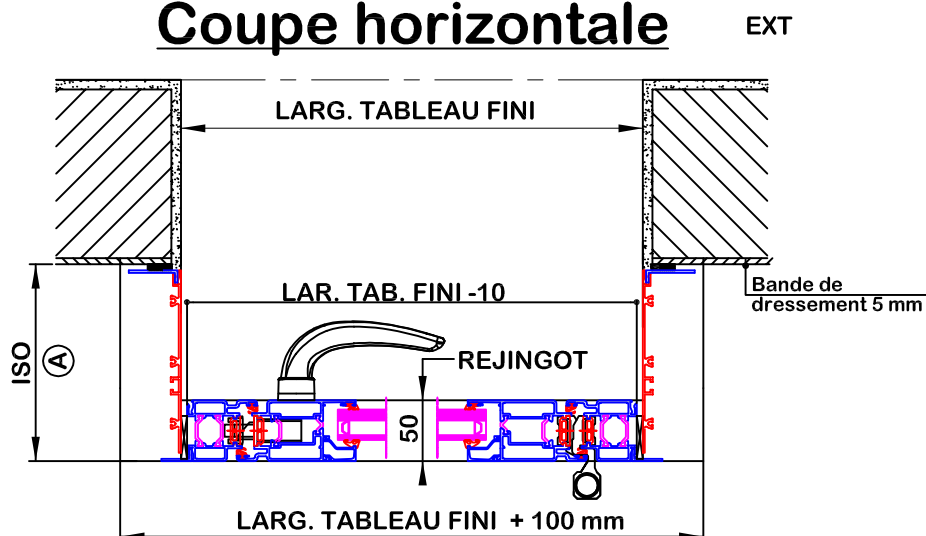

AVEC COFFRE DE VOLET ROULANT PORTES OUV EXT. (UNIQUEMENT RECTANGULAIRE) avec SEUIL ENCASTRE DE 20 mm POSE EN APPLIQUE

Anjou Actiparc des Trois Routes
1 rue de la Prussière
49120 CHEMILLE
Tél : 02 41 30 65 82
Fax : 02 41 30 35 30
E mail : info@tellier-g.com

Plan de Réserveation - C3

Coupe verticale

Coupe horizontale

Date :

CLIENT : //
REF : //
CDE : N° IIII

Repère : //
Qté : //

Commentaires: -
-
-