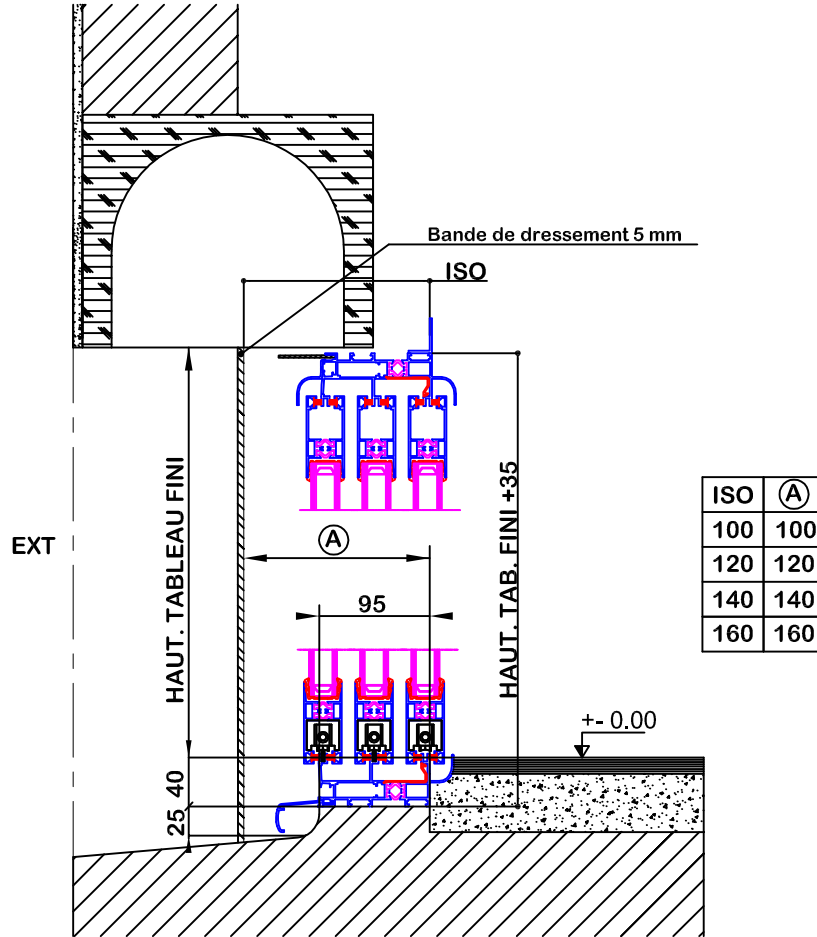

AVEC COFFRE DE VOILE ROULANT BAIE COULISSANTE TRIRAIL avec SEUIL ENCASTRE DE 40 mm

Anjou Actiparc des Trois Routes
1 rue de la Prussière
49120 CHEMILLE
Tél : 02 41 30 65 82
Fax : 02 41 30 35 30
E mail : info@tellier-g.com

Plan de Réserveation - D33

Coupe verticale

Coupe horizontale

Date :

CLIENT : //

REF : //

CDE : N° ///

Repère : //