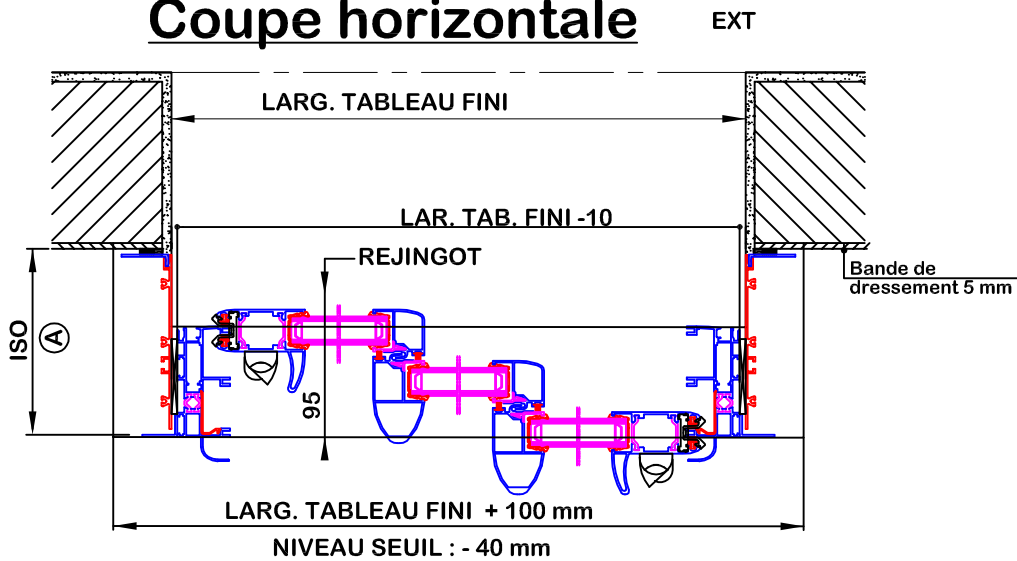

AVEC COFFRE DE VOILE ROULANT BAIE COULISSANTE TRIRAIL avec SEUIL ENCASTRE DE 40 mm

Anjou Actiparc des Trois Routes
1 rue de la Prussière
49120 CHEMILLE
Tél : 02 41 30 65 82
Fax : 02 41 30 35 30
E mail : info@tellier-g.com

Plan de Réserveation - D33

Coupe verticale

Coupe horizontale

Date :

CLIENT : //

REF : //

CDE : N° ///

Repère : //