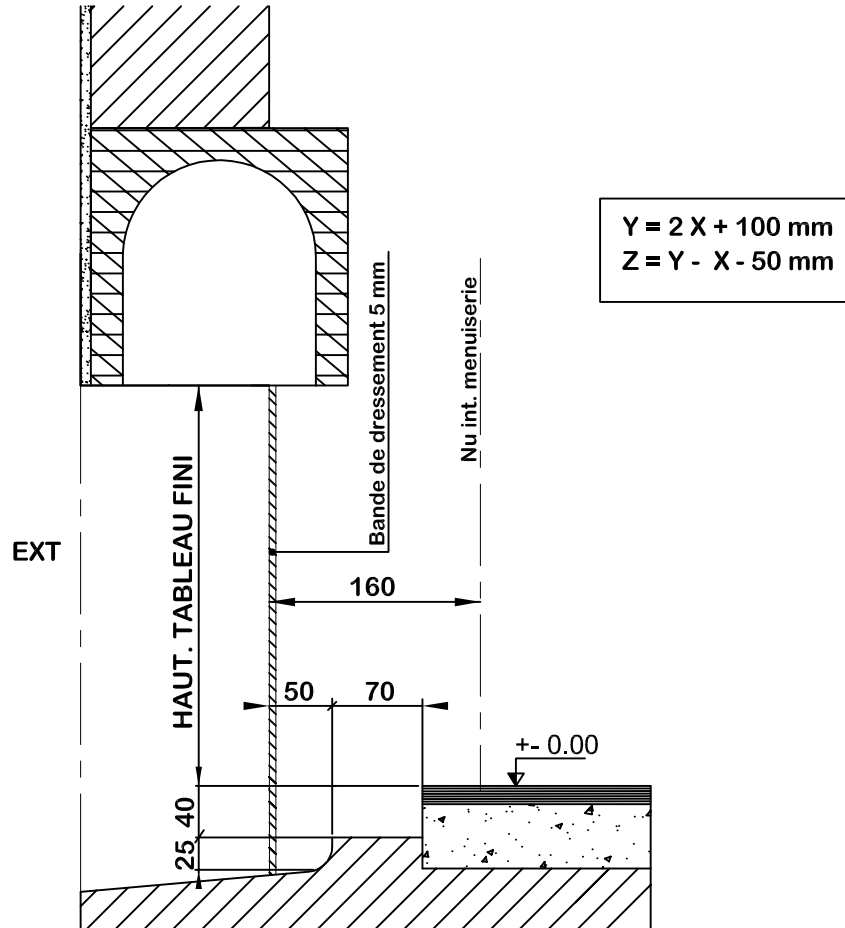

AVEC COFFRE DE VOLET ROULANT BAIE A GALANDAGE 1 VTL REFOULEMENT A GAUCHE avec SEUIL ENCASTRE DE 40 mm

Anjou Actiparc des Trois Routes
1 rue de la Prussière
49120 CHEMILLE
Tél : 02 41 30 65 82
Fax : 02 41 30 35 30
E mail : info@tellier-g.com

Plan de Réserveation - F3G

Coupe verticale

Coupe horizontale

Date : //

CLIENT : //
REF : //
CDE : N° //

Repère : //
Qté : //

Commentaires: - GALANDAGE COULISSANT REFOULEMENT A GAUCHE