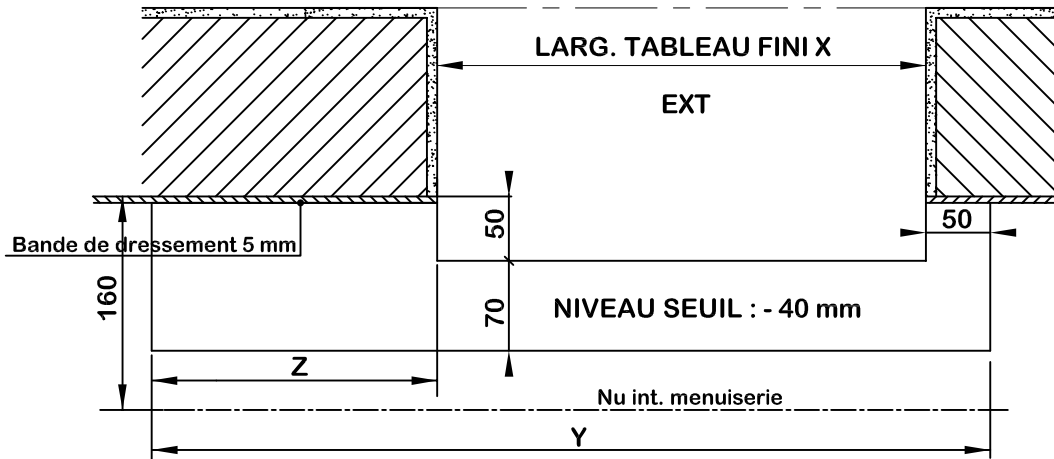

AVEC COFFRE DE VOLET ROULANT BAIE A GALANDAGE 1 VTL REFOULEMENT A GAUCHE avec SEUIL ENCASTRE DE 40 mm

Anjou Actiparc des Trois Routes
1 rue de la Prussière
49120 CHEMILLE
Tél : 02 41 30 65 82
Fax : 02 41 30 35 30
E mail : info@tellier-g.com

Plan de Réserveation - F3G

Coupe verticale

Coupe horizontale

Date : //

CLIENT : //
REF : //
CDE : N° //

Repère : //
Qté : //

Commentaires: - GALANDAGE COULISSANT REFOULEMENT A GAUCHE