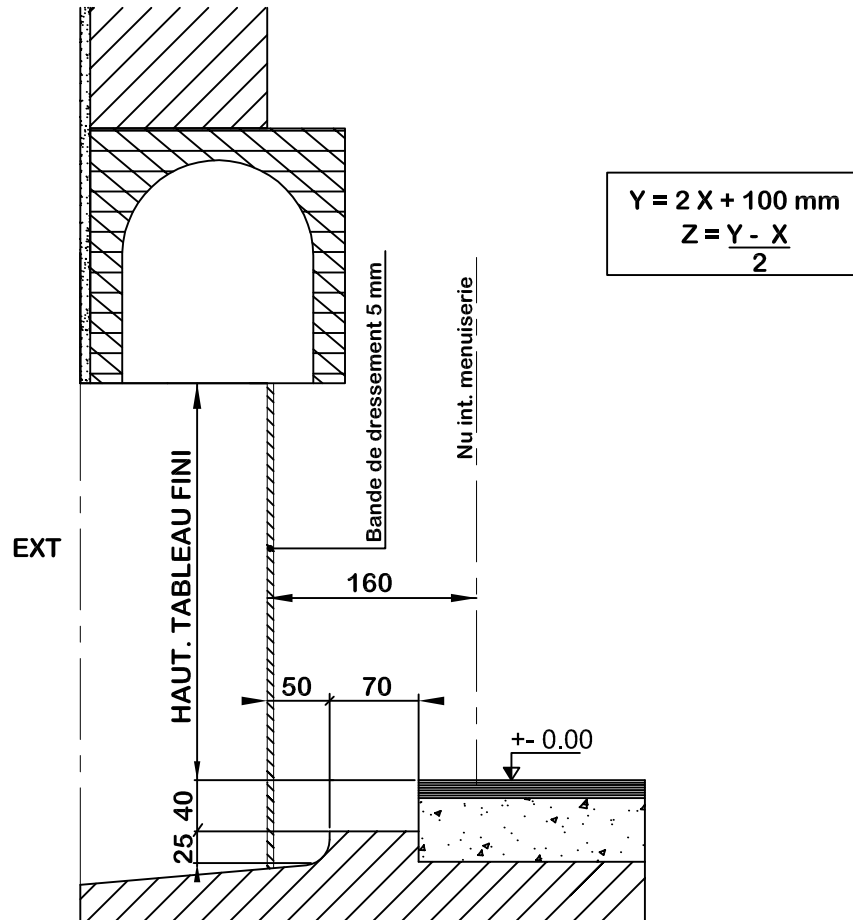

AVEC COFFRE DE VOILET ROULANT BAIE A GALANDAGE 2 VTX REFOULEMENT DE CHAQUE COTE avec SEUIL ENCASTRE DE 40 mm

Anjou Actiparc des Trois Routes
1 rue de la Prussière
49120 CHEMILLE
Tél : 02 41 30 65 82
Fax : 02 41 30 35 30
E mail : info@tellier-g.com

Plan de Réserveation - G3DG

Coupe verticale

Coupe horizontale

Date : //

CLIENT : //
REF : //
CDE : N° //

Repère : //
Qté : //

Commentaires: -
-
-