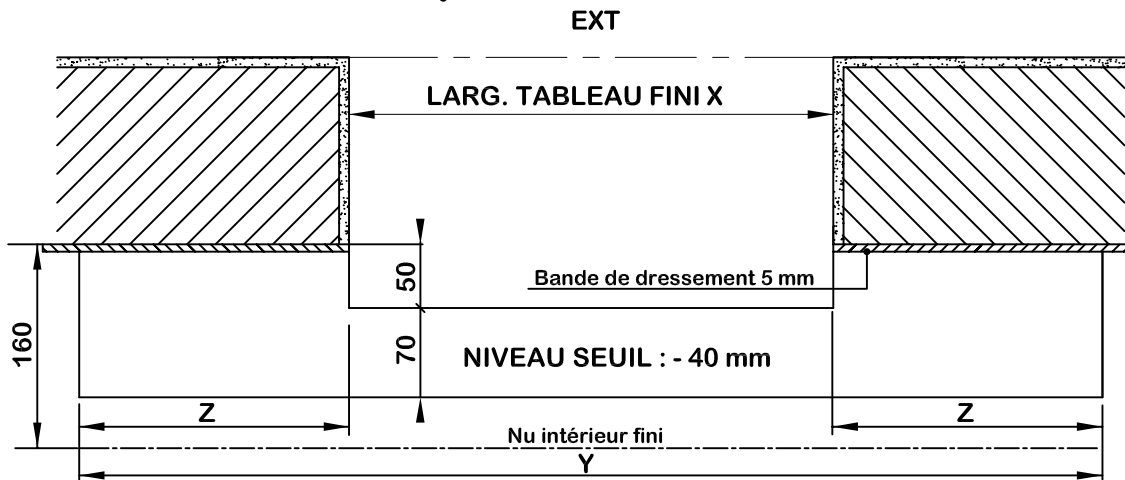

AVEC COFFRE DE VOILET ROULANT BAIE A GALANDAGE 2 VTX REFOULEMENT DE CHAQUE COTE avec SEUIL ENCASTRE DE 40 mm

Anjou Actiparc des Trois Routes
1 rue de la Prussière
49120 CHEMILLE
Tél : 02 41 30 65 82
Fax : 02 41 30 35 30
E mail : info@tellier-g.com

Plan de Réserveation - G3DG

Coupe verticale

Coupe horizontale

Date : //

CLIENT : //
REF : //
CDE : N° //

Repère : //
Qté : //

Commentaires: -
-
-