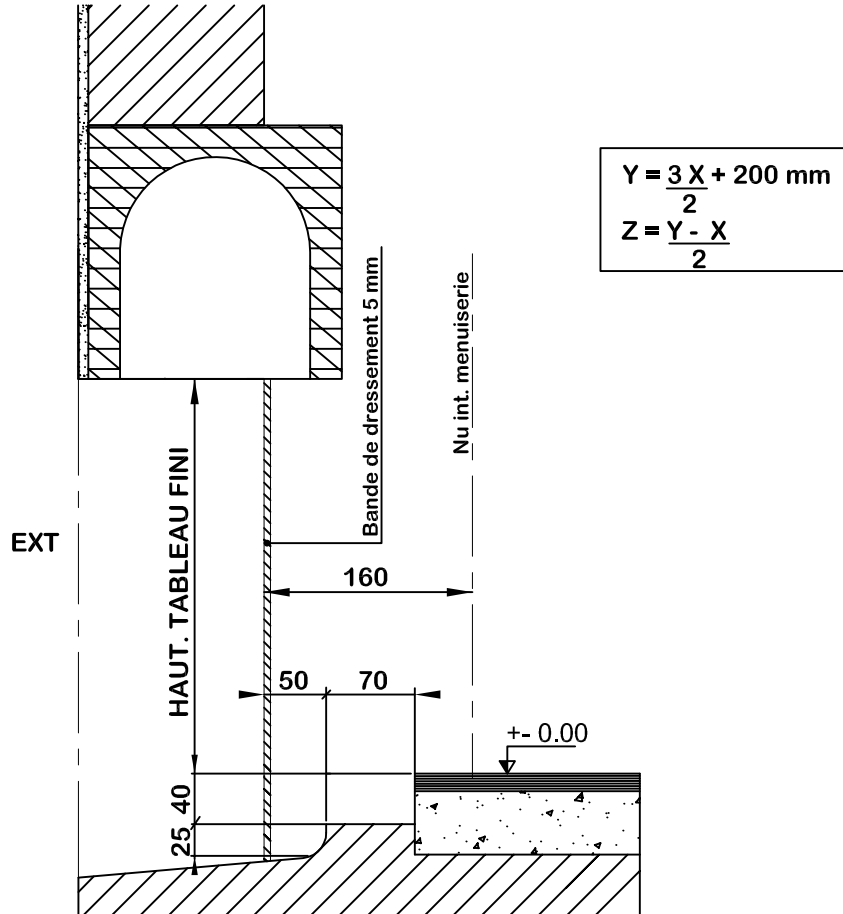

AVEC COFFRE DE VOLET ROULANT BAIE A GALANDAGE 4 VTX REFOULEMENT DE CHAQUE COTE avec SEUIL ENCASTRE DE 40 mm

Anjou Actiparc des Trois Routes
1 rue de la Prussière
49120 CHEMILLE
Tél : 02 41 30 65 82
Fax : 02 41 30 35 30
E mail : info@tellier-g.com

Plan de Réserveation - H3

Coupe verticale

Coupe horizontale

Date : //

CLIENT : //

REF : //

CDE : N° //

Repère : //