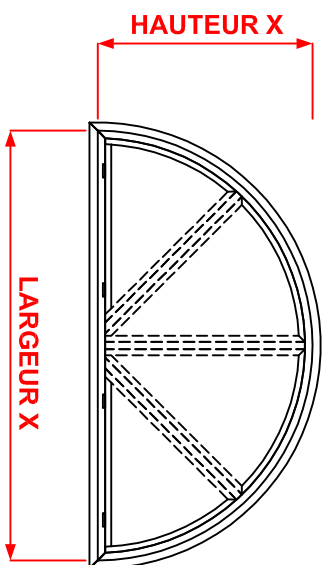

1/2 Lune Fixe

Tellier
menuiseries alu cintrées

Anjou Actiparc des Trois Routes
1 rue de la Prussière - 49120 CHEMILLE
Tél : 02 41 30 65 82 - Fax : 02 41 30 35 30