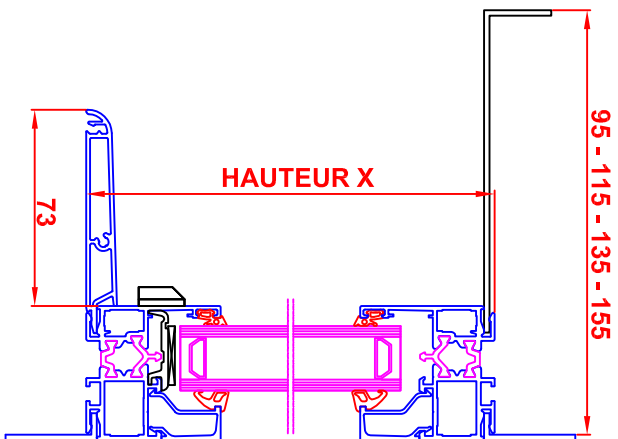

1/2 Lune Fixe

Tellier
menuiseries alu cintrées

Anjou Actiparc des Trois Routes
1 rue de la Prussière - 49120 CHEMILLE
Tél : 02 41 30 65 82 - Fax : 02 41 30 35 30