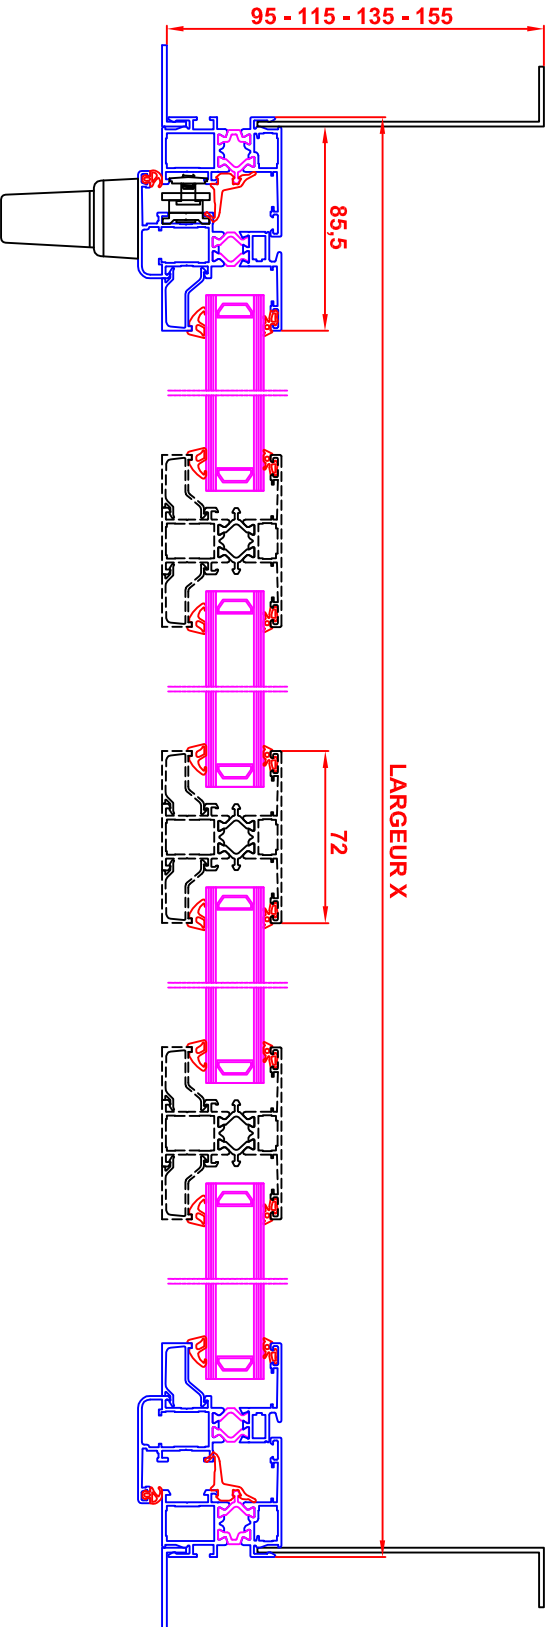

1/2 Lune Soufflet

Tellier
menuiseries alu cintrées

Anjou Actiparc des Trois Routes
1 rue de la Prussière - 49120 CHEMILLE
Tél : 02 41 30 65 82 - Fax : 02 41 30 35 30