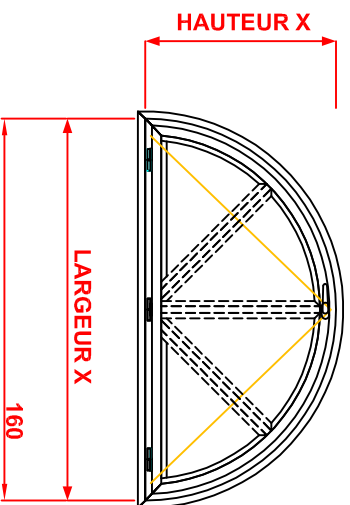

1/2 Lune Soufflet

Tellier
menuiseries alu cintrées

Anjou Actiparc des Trois Routes
1 rue de la Prussière - 49120 CHEMILLE
Tél : 02 41 30 65 82 - Fax : 02 41 30 35 30