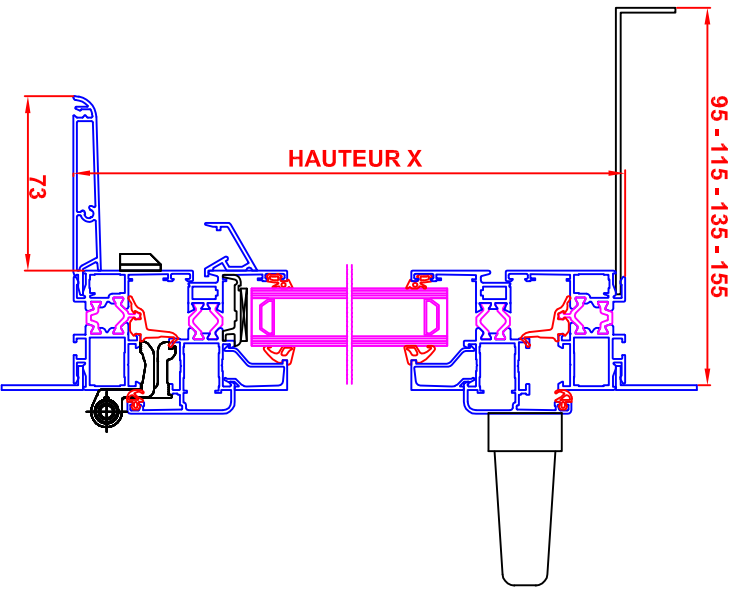

1/2 Lune Soufflet

Tellier
menuiseries alu cintrées

Anjou Actiparc des Trois Routes
1 rue de la Prussière - 49120 CHEMILLE
Tél : 02 41 30 65 82 - Fax : 02 41 30 35 30