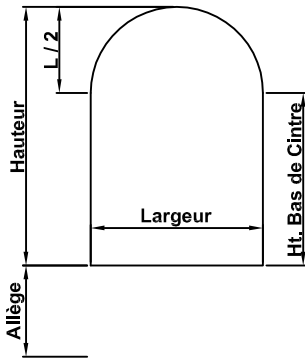

Plein Cintre

VUE INT.

Cotes Tableau Fini

Cintre Surbaissé

VUE INT.

(Flèche < à Largeur / 2)
Cotes Tableau Fini

Anse de Panier (Fixe)

VUE INT.

(Gabarit Obligatoire - voir Feuille)
Cotes Tableau Fini

Types de Pose

Neuf (Doublage)

Lg entre tapées = Lg Tableau - 4 mm (2x2)

Habillages Rénovation

Applique / Feuillure

Lg Dos de Dormant = Lg Tableau + 60 mm (30x2)