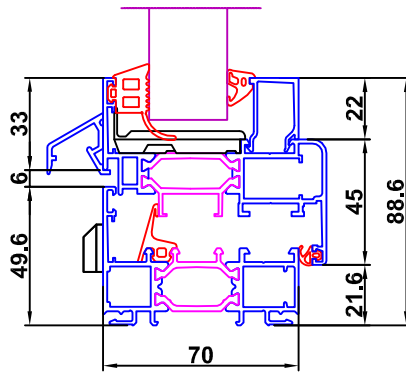

Plein Cintre

VUE INT.

Cotes Tableau Fini

Cintre Surbaissé

VUE INT.

(Flèche < à Largeur / 2)
Cotes Tableau Fini

Anse de Panier (Fixe)

VUE INT.

(Gabarit Obligatoire - voir Feuille)
Cotes Tableau Fini

Types de Pose

Neuf (Doublage)

Lg entre tapées = Lg Tableau - 4 mm (2x2)

Habillages Rénovation

Applique / Feuillure

Lg Dos de Dormant = Lg Tableau + 60 mm (30x2)

Tunnel / Réno

Lg Dos de Dormant = Lg Tableau - 10 mm (5x2)

Pose au nu Intérieur Impératif pour Menuiseries Cintrées Ouvrant Intérieur

Fenêtre

Dormant de Base

Porte Fenêtre

(Option seuil PMR)

Battement Central Ouvrant 2 Vantaux

Traverse ou Montant Intermédiaire

Fenêtre + Fixe Latéral

Fenêtre Coté Paumelle