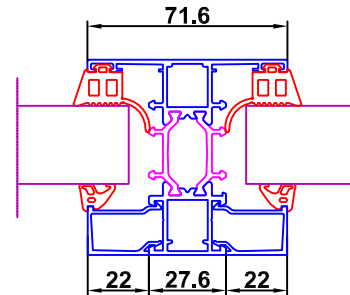

Plein Cintre

VUE INT.

Cotes Tableau Fini

Cintre Surbaissé

VUE INT.

(Flèche < à Largeur / 2)
Cotes Tableau Fini

Anse de Panier (Fixe)

VUE INT.

(Gabarit Obligatoire - voir Feuille)
Cotes Tableau Fini

Types de Pose

Neuf (Doublage)

Lg entre tapées = Lg Tableau - 4 mm (2x2)

Habillages Rénovation

Applique / Feuillure

Lg Dos de Dormant = Lg Tableau + 60 mm (30x2)

Tunnel / Réno

Lg Dos de Dormant = Lg Tableau - 10 mm (5x2)

Pose au nu Intérieur Impératif pour Menuiseries Cintrées Ouvrant Intérieur

Fenêtre

Dormant de Base

Porte Fenêtre

(Option seuil PMR)

Battement Central Ouvrant 2 Vantaux

Traverse ou Montant Intermédiaire

Fenêtre + Fixe Latéral

Fenêtre Coté Paumelle