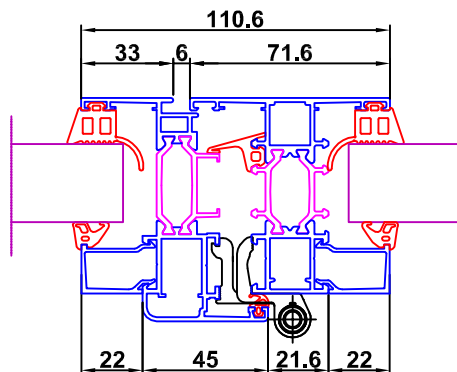

Plein Cintre

VUE INT.

Cotes Tableau Fini

Cintre Surbaissé

VUE INT.

(Flèche < à Largeur / 2)
Cotes Tableau Fini

Anse de Panier (Fixe)

VUE INT.

(Gabarit Obligatoire - voir Feuille)
Cotes Tableau Fini

Types de Pose

Neuf (Doublage)

Lg entre tapées = Lg Tableau - 4 mm (2x2)

Habillages Rénovation

Applique / Feuillure

Lg Dos de Dormant = Lg Tableau + 60 mm (30x2)

Tunnel / Réno

Lg Dos de Dormant = Lg Tableau - 10 mm (5x2)

Pose au nu Intérieur Impératif pour Menuiseries Cintrées Ouvrant Intérieur

Fenêtre

Dormant de Base

Porte Fenêtre

(Option seuil PMR)

Battement Central Ouvrant 2 Vantaux

Traverse ou Montant Intermédiaire

Fenêtre + Fixe Latéral

Fenêtre Coté Paumelle