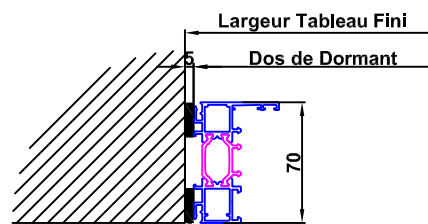

Plein Cintre

VUE INT.

Cotes Tableau Fini

Cintre Surbaissé

VUE INT.

(Flèche < à Largeur / 2)
Cotes Tableau Fini

Anse de Panier (Fixe)

VUE INT.

(Gabarit Obligatoire - voir Feuille)
Cotes Tableau Fini

Types de Pose

Neuf (Doublage)

Lg entre tapées = Lg Tableau - 4 mm (2x2)

Habillages Rénovation

Applique / Feuillure

Lg Dos de Dormant = Lg Tableau + 60 mm (30x2)

Tunnel / Réno

Lg Dos de Dormant = Lg Tableau - 10 mm (5x2)

Pose au nu Intérieur Impératif pour Menuiseries Cintrées Ouvrant Intérieur

Fenêtre

Dormant de Base

Porte Fenêtre

(Option seuil PMR)

Battement Central Ouvrant 2 Vantaux