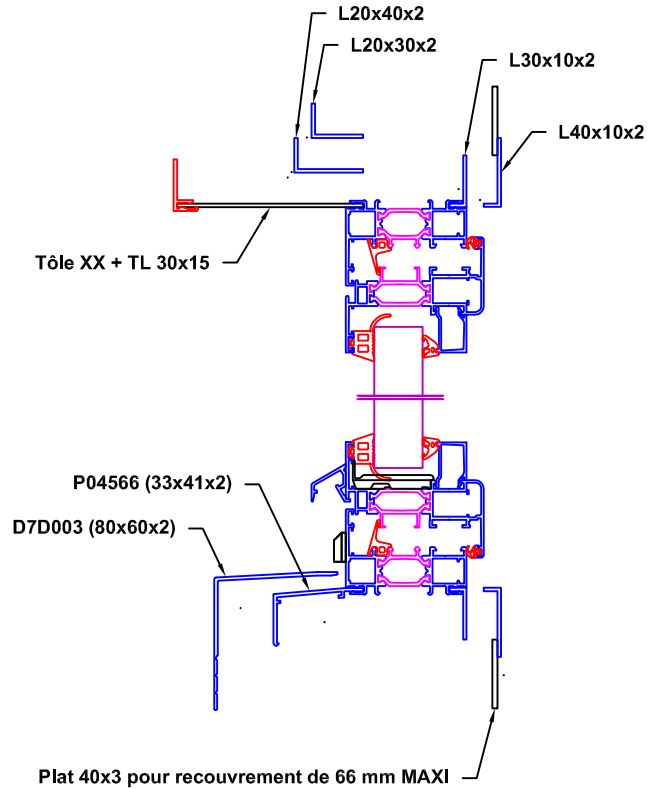

Plein Cintre

VUE INT.

Cotes Tableau Fini

Cintre Surbaissé

VUE INT.

(Flèche < à Largeur / 2)
Cotes Tableau Fini

Anse de Panier (Fixe)

VUE INT.

(Gabarit Obligatoire - voir Feuille)
Cotes Tableau Fini

Types de Pose

Neuf (Doublage)

Lg entre tapées = Lg Tableau - 4 mm (2x2)

Habillages Rénovation

Applique / Feuillure

Lg Dos de Dormant = Lg Tableau + 60 mm (30x2)

Tunnel / Réno

Lg Dos de Dormant = Lg Tableau - 10 mm (5x2)

Pose au nu Intérieur Impératif pour Menuiseries Cintrées Ouvrant Intérieur

Fenêtre

Dormant de Base

Porte Fenêtre

(Option seuil PMR)

Battement Central Ouvrant 2 Vantaux