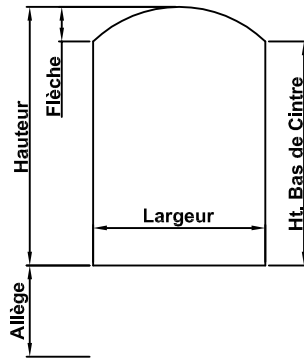

Plein Cintre

VUE INT.

Cotes Tableau Fini

Cintre Surbaissé

VUE INT.

(Flèche < à Largeur / 2)
Cotes Tableau Fini

Anse de Panier (Fixe)

VUE INT.

(Gabarit Obligatoire - voir Feuille)
Cotes Tableau Fini

Types de Pose

Neuf (Doublage)

Lg entre tapées = Lg Tableau - 4 mm (2x2)

Habillages Rénovation

Applique / Feuillure

Lg Dos de Dormant = Lg Tableau + 60 mm (30x2)