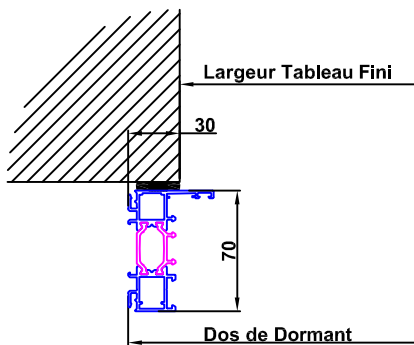

Plein Cintre

VUE INT.

Cotes Tableau Fini

Cintre Surbaissé

VUE INT.

(Flèche < à Largeur / 2)
Cotes Tableau Fini

Anse de Panier (Fixe)

VUE INT.

(Gabarit Obligatoire - voir Feuille)
Cotes Tableau Fini

Types de Pose

Neuf (Doublage)

Lg entre tapées = Lg Tableau - 4 mm (2x2)

Habillages Rénovation

Applique / Feuillure

Lg Dos de Dormant = Lg Tableau + 60 mm (30x2)

Tunnel / Réno

Lg Dos de Dormant = Lg Tableau - 10 mm (5x2)

Pose au nu Intérieur Impératif pour Menuiseries Cintrées Ouvrant Intérieur

Fenêtre

Dormant de Base

Porte Fenêtre

(Option seuil PMR)

Battement Central Ouvrant 2 Vantaux