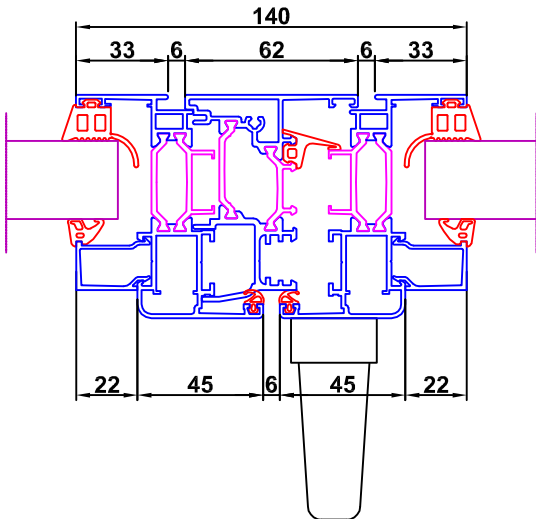

Plein Cintre

VUE INT.

Cotes Tableau Fini

Cintre Surbaissé

VUE INT.

(Flèche < à Largeur / 2)
Cotes Tableau Fini

Anse de Panier (Fixe)

VUE INT.

(Gabarit Obligatoire - voir Feuille)
Cotes Tableau Fini

Types de Pose

Neuf (Doublage)

Lg entre tapées = Lg Tableau - 4 mm (2x2)

Habillages Rénovation

Applique / Feuillure

Lg Dos de Dormant = Lg Tableau + 60 mm (30x2)

Tunnel / Réno

Lg Dos de Dormant = Lg Tableau - 10 mm (5x2)

Pose au nu Intérieur Impératif pour Menuiseries Cintrées Ouvrant Intérieur

Fenêtre

Dormant de Base

Porte Fenêtre

(Option seuil PMR)

Battement Central Ouvrant 2 Vantaux

Traverse ou Montant Intermédiaire

Fenêtre + Fixe Latéral

Fenêtre Coté Paumelle