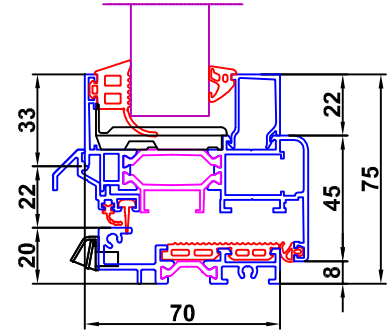

Plein Cintre

VUE INT.

Cotes Tableau Fini

Cintre Surbaissé

VUE INT.

(Flèche < à Largeur / 2)
Cotes Tableau Fini

Anse de Panier (Fixe)

VUE INT.

(Gabarit Obligatoire - voir Feuille)
Cotes Tableau Fini

Types de Pose

Neuf (Doublage)

Lg entre tapées = Lg Tableau - 4 mm (2x2)

Habillages Rénovation

Applique / Feuillure

Lg Dos de Dormant = Lg Tableau + 60 mm (30x2)

Tunnel / Réno

Lg Dos de Dormant = Lg Tableau - 10 mm (5x2)

Pose au nu Intérieur Impératif pour Menuiseries Cintrées Ouvrant Intérieur

Fenêtre

Dormant de Base

Porte Fenêtre

(Option seuil PMR)

Battement Central Ouvrant 2 Vantaux

Traverse ou Montant Intermédiaire

Fenêtre + Fixe Latéral

Fenêtre Coté Paumelle