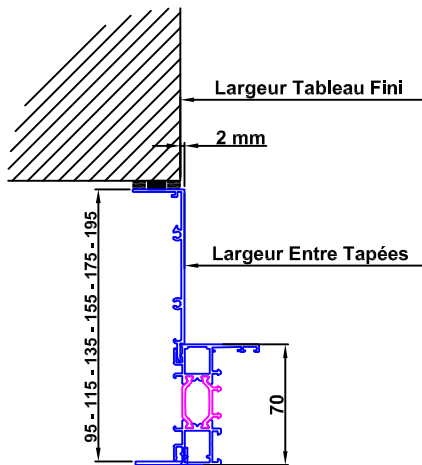

Plein Cintre

VUE INT.

Cotes Tableau Fini

Cintre Surbaissé

VUE INT.

(Flèche < à Largeur / 2)
Cotes Tableau Fini

Anse de Panier (Fixe)

VUE INT.

(Gabarit Obligatoire - voir Feuille)
Cotes Tableau Fini

Types de Pose

Neuf (Doublage)

Lg entre tapées = Lg Tableau - 4 mm (2x2)

Habillages Rénovation

Applique / Feuillure

Lg Dos de Dormant = Lg Tableau + 60 mm (30x2)

Tunnel / Réno

Lg Dos de Dormant = Lg Tableau - 10 mm (5x2)

Pose au nu Intérieur Impératif pour Menuiseries Cintrées Ouvrant Intérieur

Fenêtre

Dormant de Base

Porte Fenêtre

(Option seuil PMR)

Battement Central Ouvrant 2 Vantaux