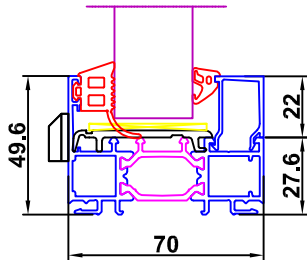

Plein Cintre

VUE INT.

Cotes Tableau Fini

Cintre Surbaissé

VUE INT.

(Flèche < à Largeur / 2)
Cotes Tableau Fini

Anse de Panier (Fixe)

VUE INT.

(Gabarit Obligatoire - voir Feuille)
Cotes Tableau Fini

Types de Pose

Neuf (Doublage)

Lg entre tapées = Lg Tableau - 4 mm (2x2)

Habillages Rénovation

Applique / Feuillure

Lg Dos de Dormant = Lg Tableau + 60 mm (30x2)

Tunnel / Réno

Lg Dos de Dormant = Lg Tableau - 10 mm (5x2)

Pose au nu Intérieur Impératif pour Menuiseries Cintrées Ouvrant Intérieur

Fenêtre

Dormant de Base

Porte Fenêtre

(Option seuil PMR)

Battement Central Ouvrant 2 Vantaux

Traverse ou Montant Intermédiaire

Fenêtre + Fixe Latéral

Fenêtre Coté Paumelle