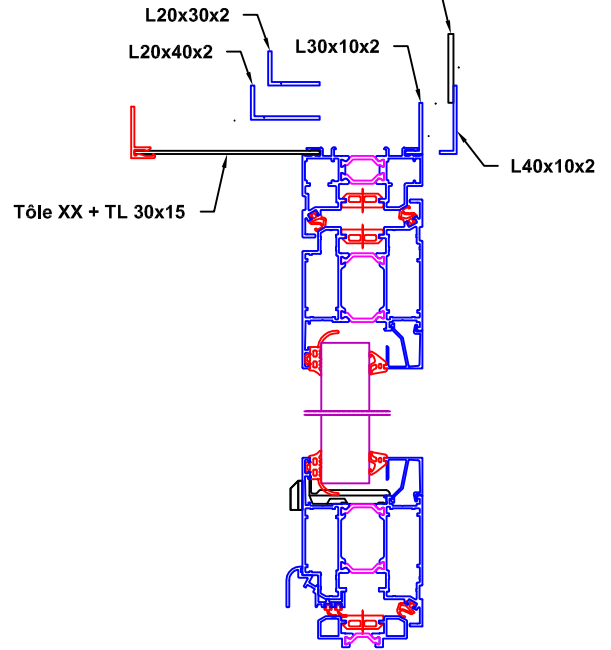

## Cintre Surbaissé

VUE INT.

(Flèche < à Largeur / 2)

Cotes Tableau Fini

## Habillages Rénovation

Plat 40x3 pour recouvrement de 66 mm MAXI

## Types de Pose

### Neuf (Doublage)

Larg. Entre Tapées = Larg. Tableau - 8 mm (2x4)