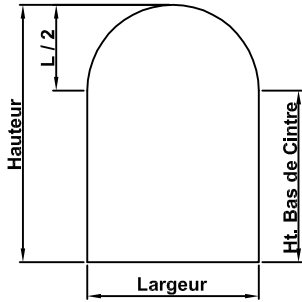

## Plein Cintre

VUE INT.

Cotes Tableau Fini

## Cintre Surbaissé

VUE INT.

(Flèche < à Largeur / 2)

Cotes Tableau Fini

## Habillages Rénovation

Plat 40x3 pour recouvrement de 66 mm MAXI