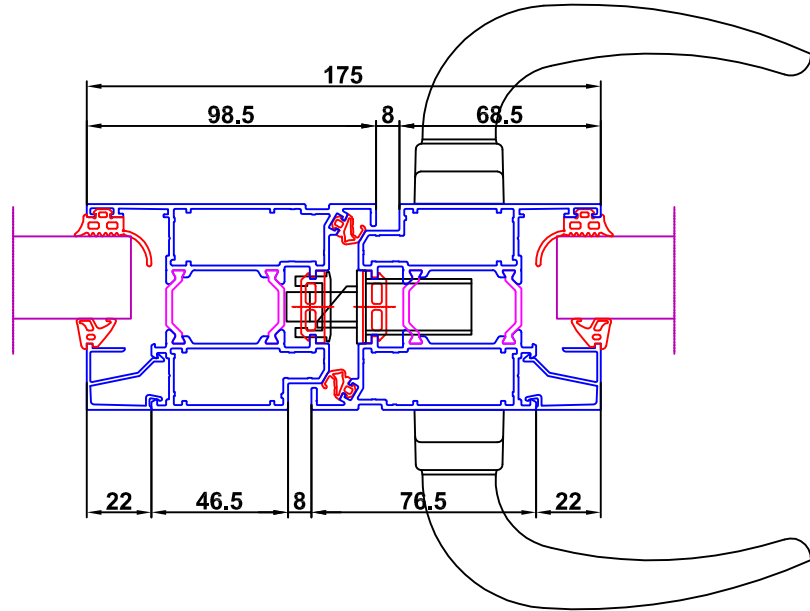

### Neuf (Doublage)

Larg. Entre Tapées = Larg. Tableau - 8 mm (2x4)

### Dormant Semi Caché

Larg. Dos de Dormant = Larg. Tableau + 80 mm (2x40)

### Applique / Feuillure

Larg. Dos de Dormant = Larg. Tableau + 60 mm (30x2)

### Tunnel / Réno

Larg. Dos de Dormant = Larg. Tableau - 10 mm (5x2)

**Pose au nu Intérieur Impératif pour Portes d'Entrée Cintrées Ouvrant Intérieur**

**Battement Central Ouvrant 2 Vantaux**

**Porte**

**Porte Coté Paumelle**