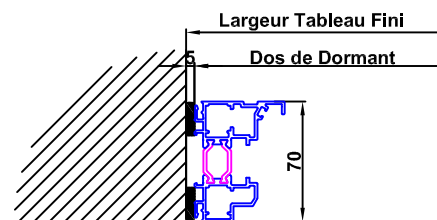

Tunnel / Réno

Larg. Dos de Dormant = Larg. Tableau - 10 mm (5x2)

Pose au nu Intérieur Impératif pour Portes d'Entrée Cintrées Ouvrant Intérieur