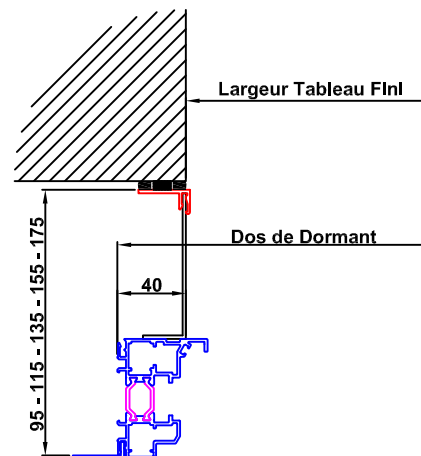

Dormant Semi Caché

Larg. Dos de Dormant = Larg. Tableau + 80 mm (2x40)