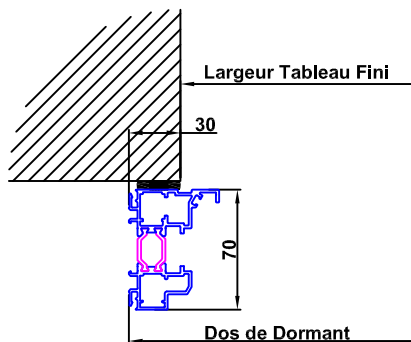

## Types de Pose

### Neuf (Doublage)

Larg. Entre Tapées = Larg. Tableau - 8 mm (2x4)

### Dormant Semi Caché

Larg. Dos de Dormant = Larg. Tableau + 80 mm (2x40)

### Applique / Feuillure

Larg. Dos de Dormant = Larg. Tableau + 60 mm (30x2)