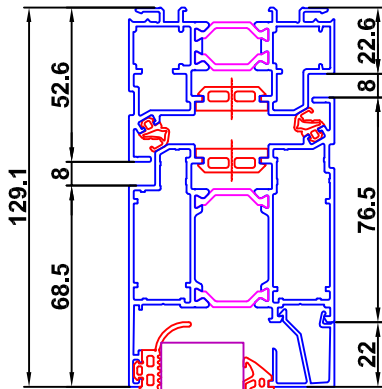

### Neuf (Doublage)

Larg. Entre Tapées = Larg. Tableau - 8 mm (2x4)

### Dormant Semi Caché

Larg. Dos de Dormant = Larg. Tableau + 80 mm (2x40)

### Applique / Feuillure

Larg. Dos de Dormant = Larg. Tableau + 60 mm (30x2)

### Tunnel / Réno

Larg. Dos de Dormant = Larg. Tableau - 10 mm (5x2)

**Pose au nu Intérieur Impératif pour Portes d'Entrée Cintrées Ouvrant Intérieur**

**Battement Central Ouvrant 2 Vantaux**

**Porte**

**Porte Coté Paumelle**