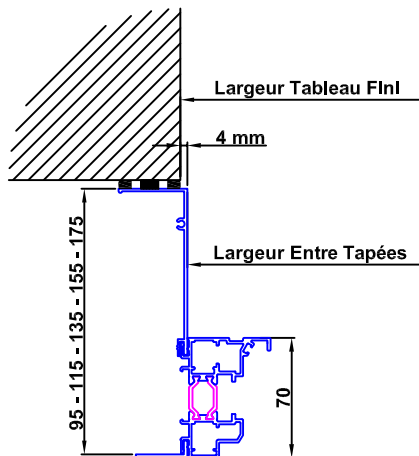

## Cintre Surbaissé

VUE INT.

(Flèche < à Largeur / 2)

Cotes Tableau Fini

## Habillages Rénovation

Plat 40x3 pour recouvrement de 66 mm MAXI

### Neuf (Doublage)

Larg. Entre Tapées = Larg. Tableau - 8 mm (2x4)

### Dormant Semi Caché

Larg. Dos de Dormant = Larg. Tableau + 80 mm (2x40)