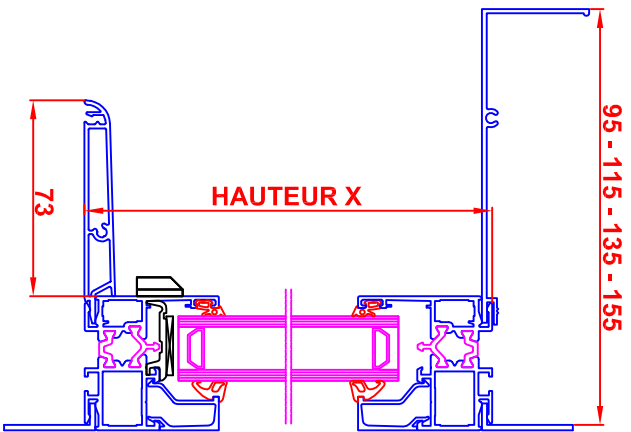

Houteau Fixe

Anjou Actiparc des Trois Routes
1 rue de la Prussière - 49120 CHEMILLE
Tél : 02 41 30 65 82 - Fax : 02 41 30 35 30