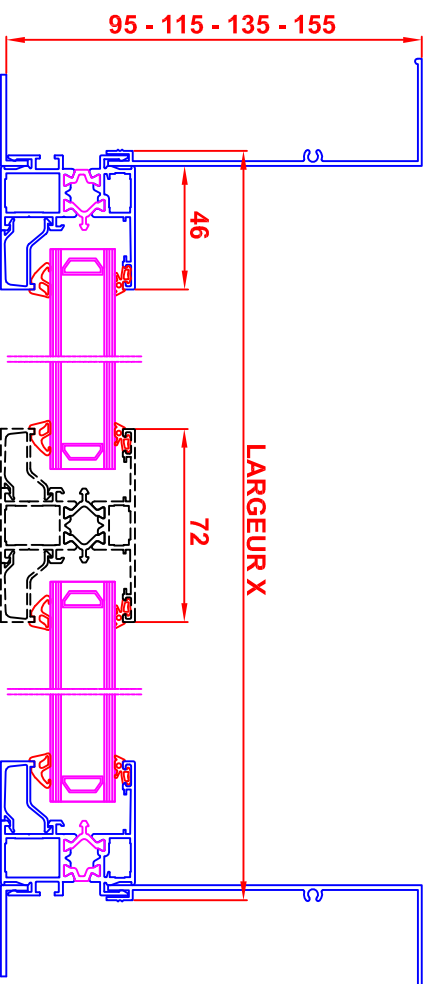

Houteau Fixe

Anjou Actiparc des Trois Routes
1 rue de la Prussière - 49120 CHEMILLE
Tél : 02 41 30 65 82 - Fax : 02 41 30 35 30