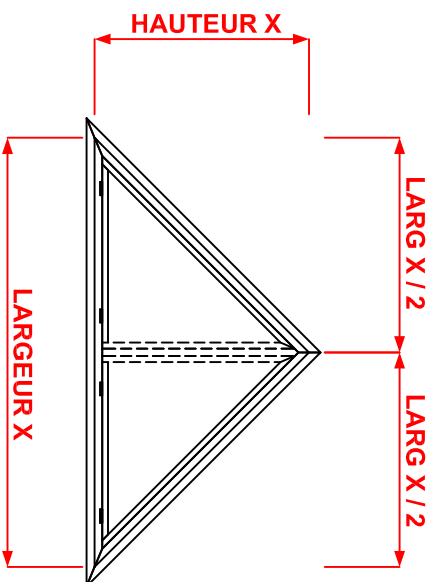

Houteau Fixe

Anjou Actiparc des Trois Routes
1 rue de la Prussière - 49120 CHEMILLE
Tél : 02 41 30 65 82 - Fax : 02 41 30 35 30