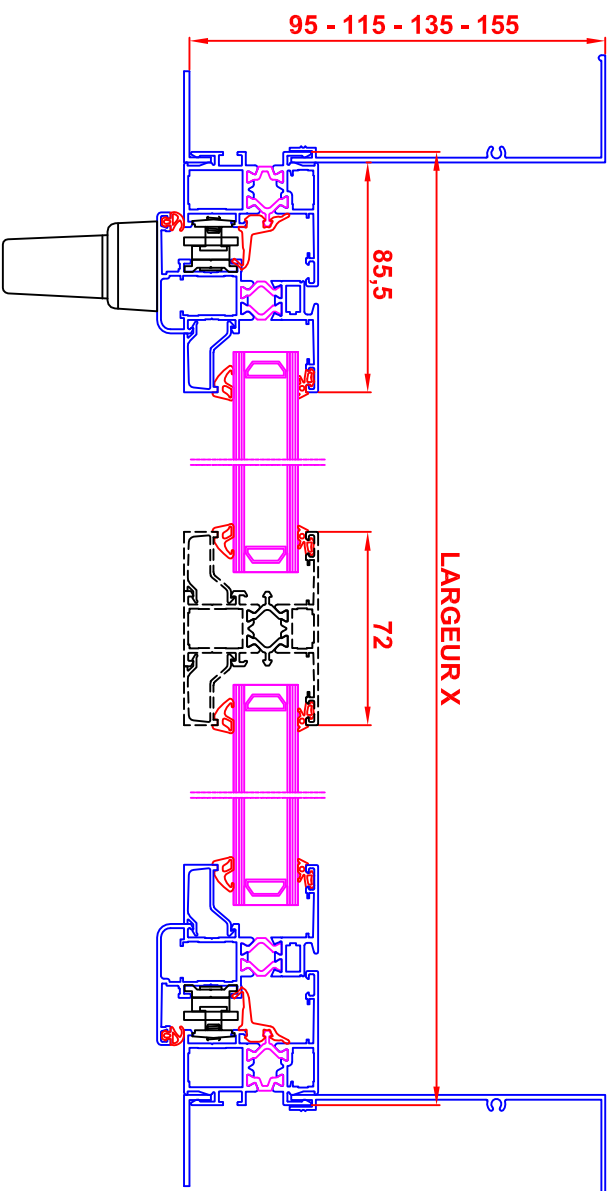

Houteau Ouvrant

Anjou Actiparc des Trois Routes
1 rue de la Prussière - 49120 CHEMILLE
Tél : 02 41 30 65 82 - Fax : 02 41 30 35 30