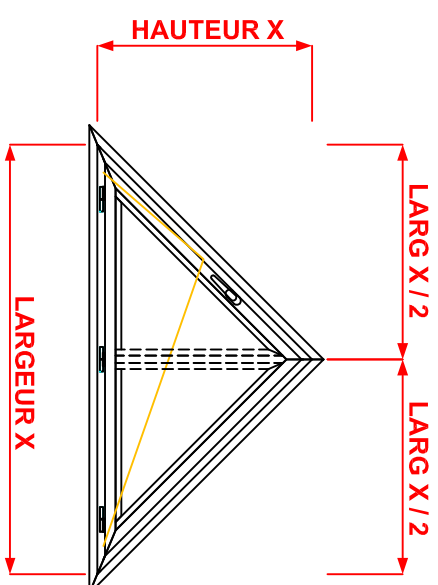

Houteau Ouvrant

Anjou Actiparc des Trois Routes
1 rue de la Prussière - 49120 CHEMILLE
Tél : 02 41 30 65 82 - Fax : 02 41 30 35 30