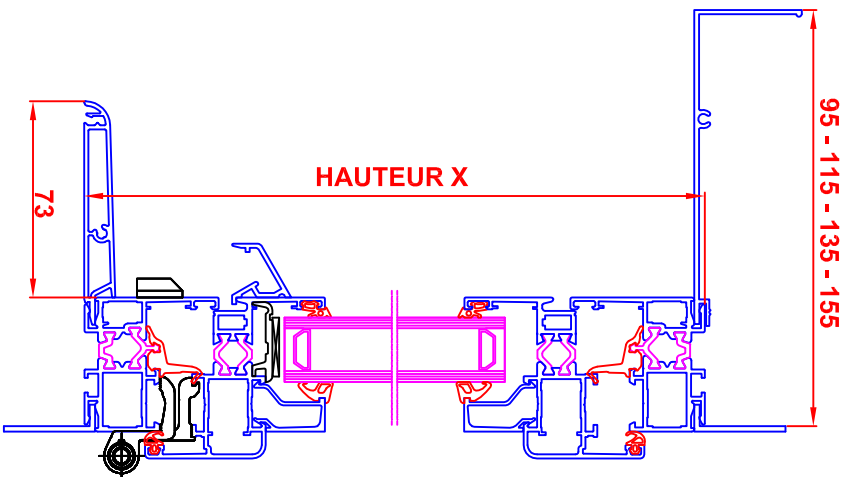

Houteau Ouvrant

Anjou Actiparc des Trois Routes
1 rue de la Prussière - 49120 CHEMILLE
Tél : 02 41 30 65 82 - Fax : 02 41 30 35 30