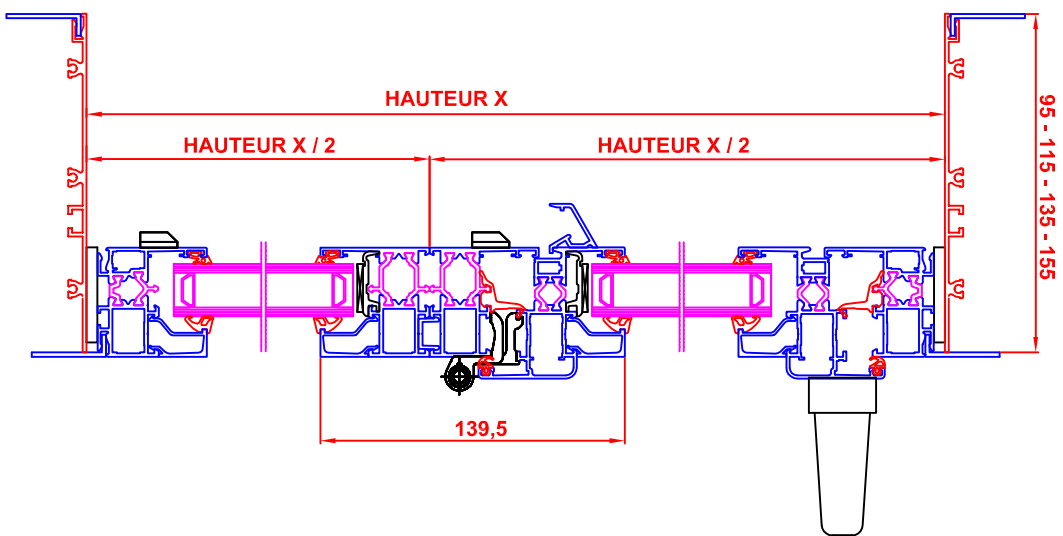

# 1/2 Soufflet Circulaire

Anjou Actiparc des Trois Routes  
1 rue de la Pustière - 49120 CHEMILLE  
Tél : 02 41 30 65 82 - Fax : 02 41 30 35 30