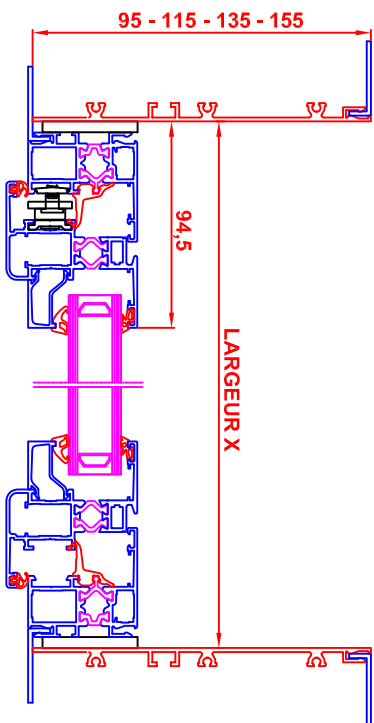

# 1/2 Soufflet Circulaire

Anjou Actiparc des Trois Routes  
1 rue de la Pustière - 49120 CHEMILLE  
Tél : 02 41 30 65 82 - Fax : 02 41 30 35 30