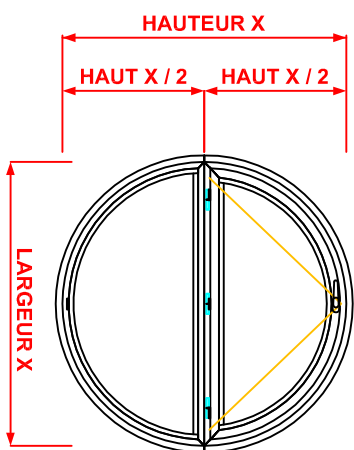

# 1/2 Soufflet Circulaire

Anjou Actiparc des Trois Routes  
1 rue de la Pustière - 49120 CHEMILLE  
Tél : 02 41 30 65 82 - Fax : 02 41 30 35 30