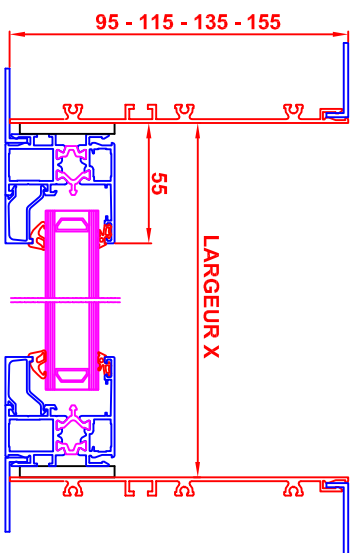

# 1/2 Soufflet Circulaire

Anjou Actiparc des Trois Routes  
1 rue de la Pustière - 49120 CHEMILLE  
Tél : 02 41 30 65 82 - Fax : 02 41 30 35 30