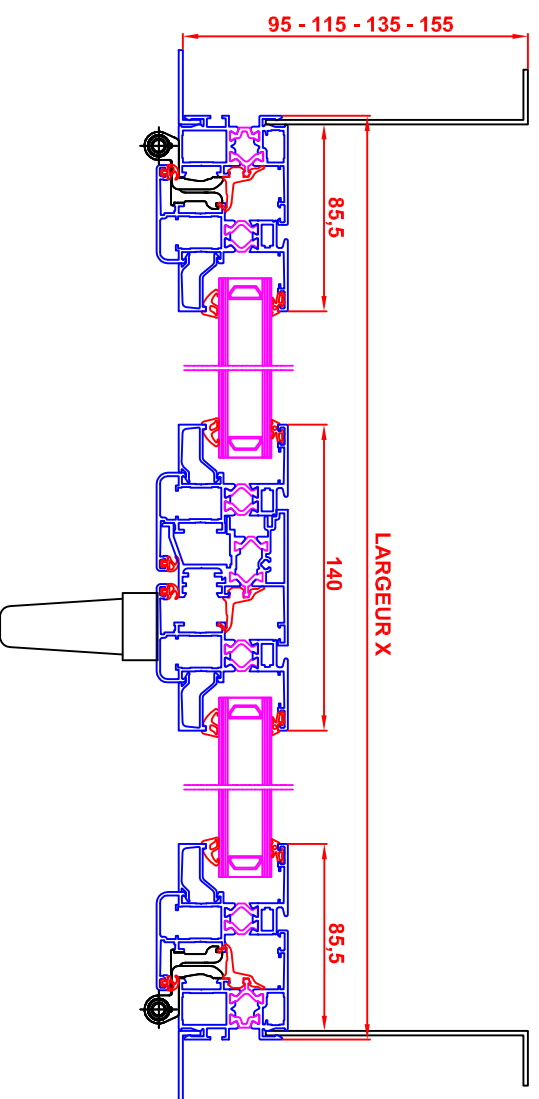

# Ouvrant à la Française Plein Cintre ou Cintre Surbaissé

Anjou Actiparc des Trois Routes  
1 rue de la Prussière - 49120 CHEMILLE  
Tél : 02 41 30 65 82 - Fax : 02 41 30 35 30