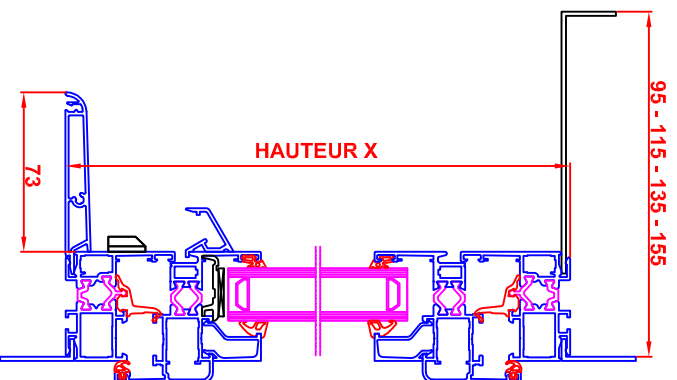

# Ouvrant à la Française Plein Cintre ou Cintre Surbaissé

Anjou Actiparc des Trois Routes  
1 rue de la Prussière - 49120 CHEMILLE  
Tél : 02 41 30 65 82 - Fax : 02 41 30 35 30