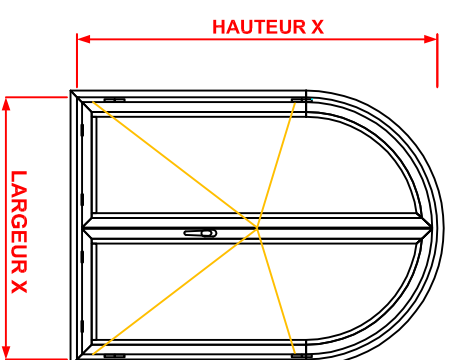

# Ouvrant à la Française Plein Cintre ou Cintre Surbaissé

Anjou Actiparc des Trois Routes  
1 rue de la Prussière - 49120 CHEMILLE  
Tél : 02 41 30 65 82 - Fax : 02 41 30 35 30