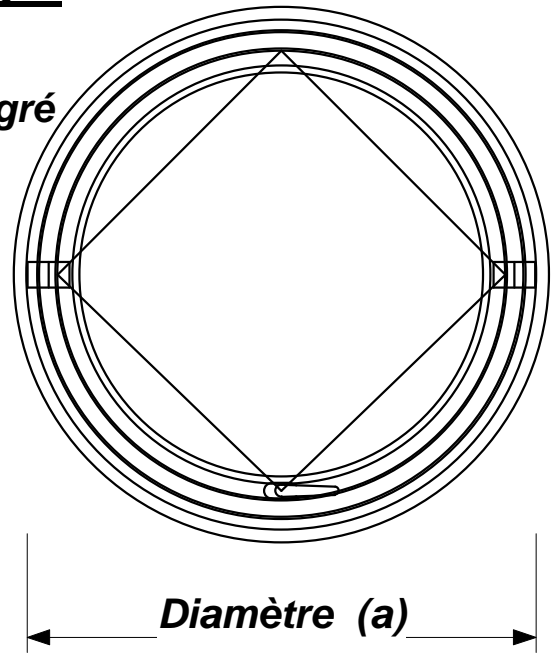

CHÂSSIS BASCULANT CIRCULAIRE STANDARD

avec TAPEE + CJ (INT) intégré

ACCESSOIRES BLANCS NOIRS

CLIENT : _____
Quantité : _____
TEINTE RAL : _____
Vitrage : _____