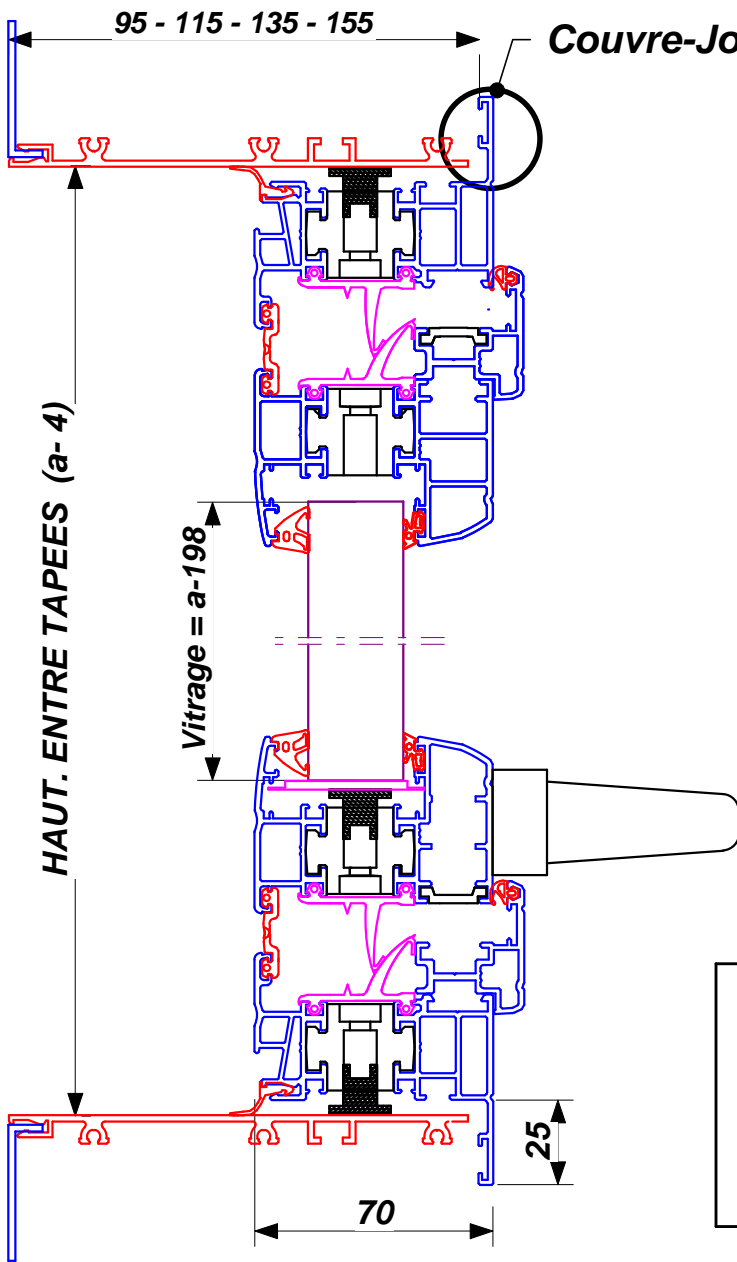

CHÂSSIS BASCULANT CIRCULAIRE STANDARD

avec TAPEE + CJ (INT) intégré

ACCESSOIRES BLANCS NOIRS

CLIENT : _____
Quantité : _____
TEINTE RAL : _____
Vitrage : _____