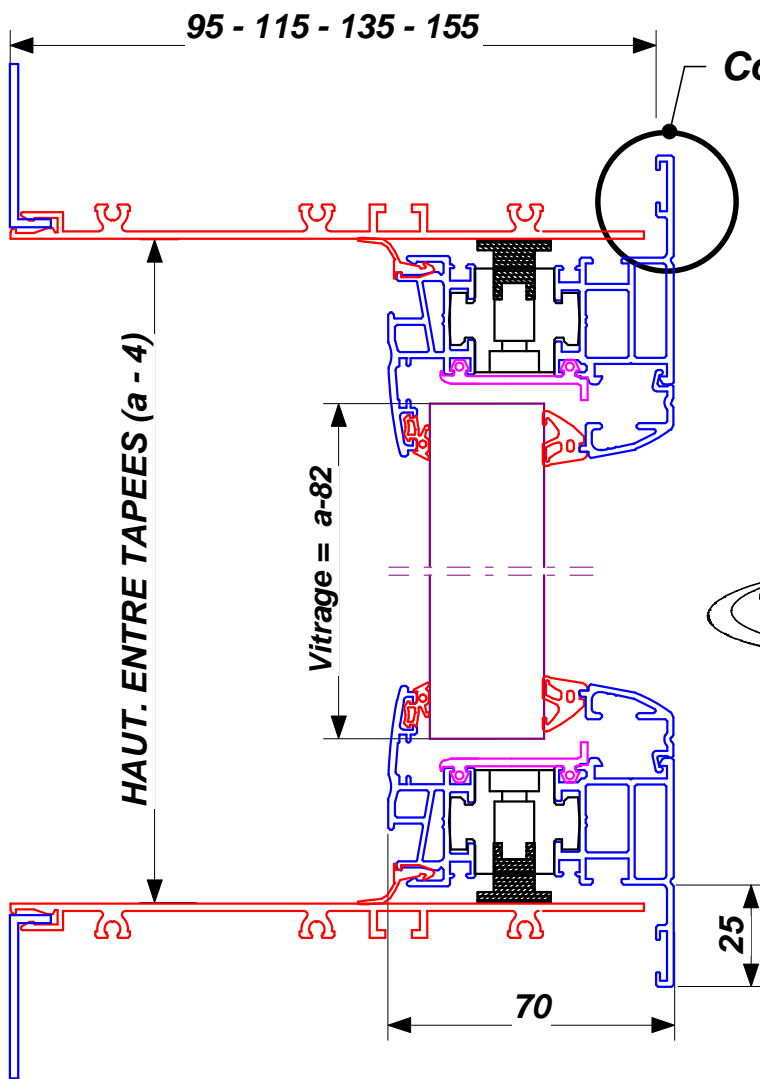

CHÂSSIS FIXE CIRCULAIRE STANDARD

avec TAPEES + CJ (INT) intégré

CLIENT :	_____
Quantité :	_____
TEINTE RAL :	_____
Vitrage :	_____